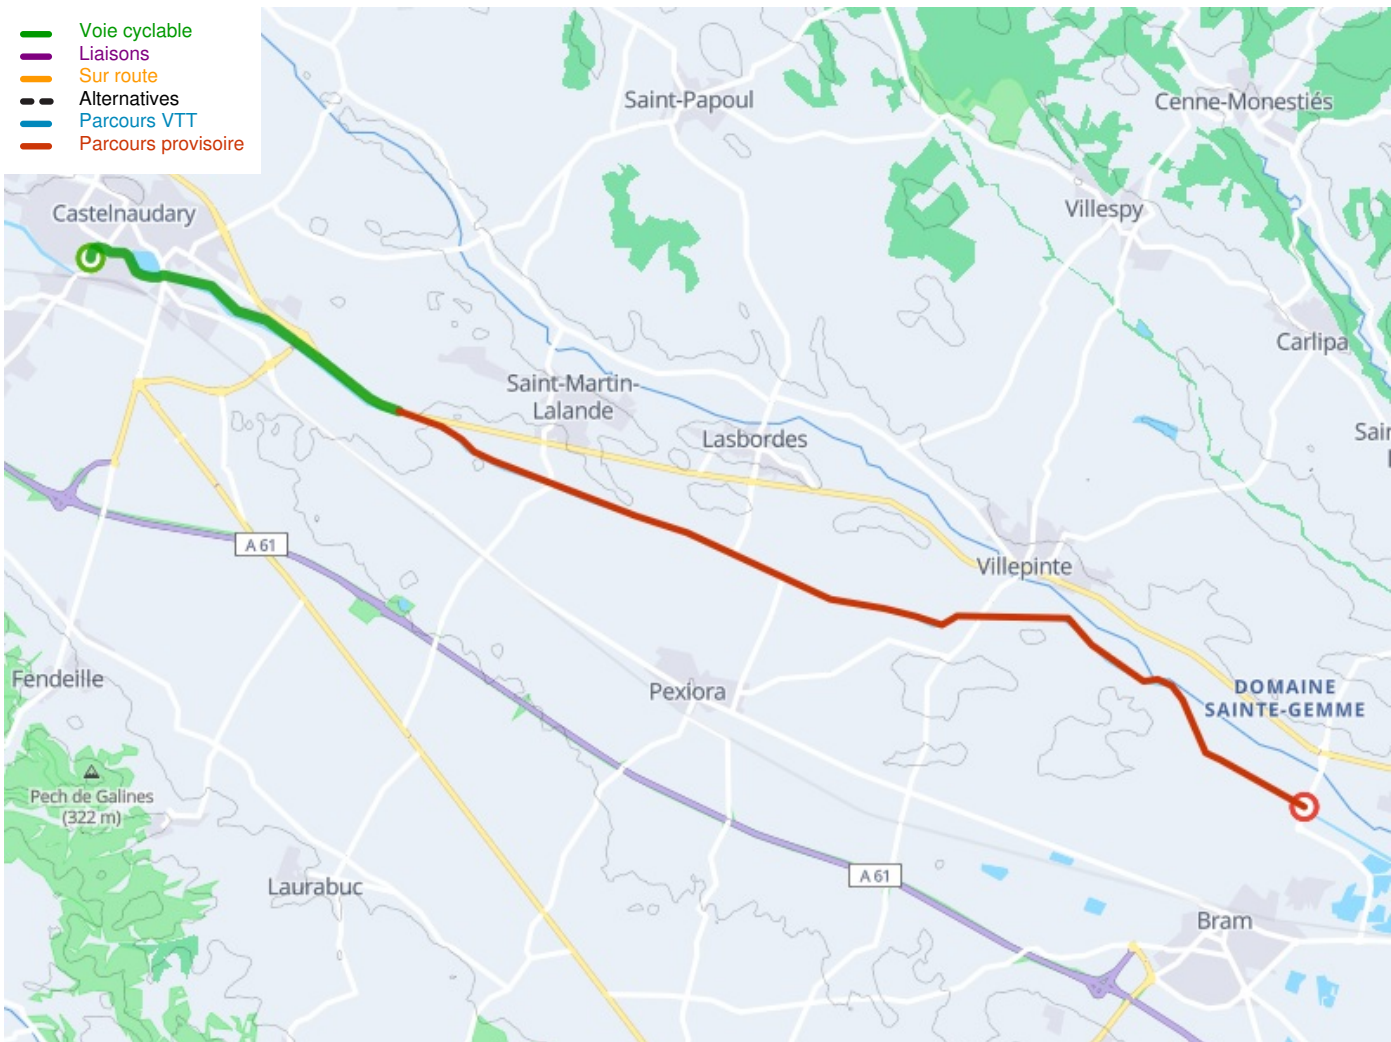

Castelnaudary / Bram

Canal des 2 Mers Fietsroute

Départ
Castelnaudary

Arrivée
Bram

Durée
1 h 06 min

Distance
16,73 Km

Niveau
Ik ben wel wat gewend

Thématique
Natuur en erfgoed

Départ
Castelnau-Valès

Arrivée
Bram