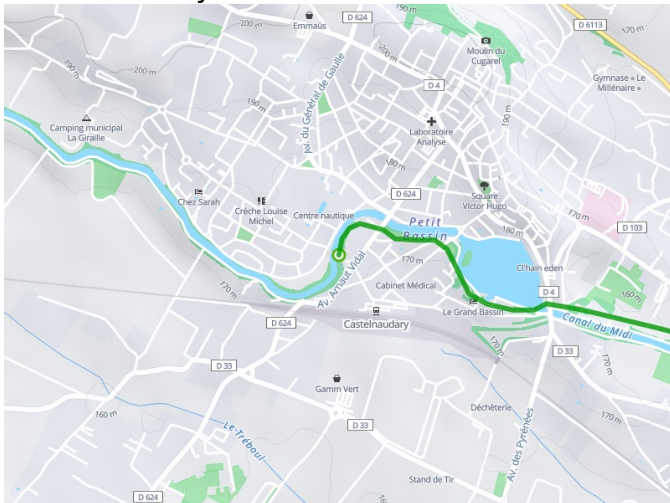

Castelnaudary / Bram

Canal des 2 Mers Fietsroute

Départ
Castelnaudary

Arrivée
Bram

Durée
1 h 06 min

Distance
16,73 Km

Niveau
Mountainbikers

Thématique
Natuur en erfgoed

- Voie cyclable
- Liaisons
- Sur route
- - - Alternatives
- Parcours VTT
- Parcours provisoire

**Départ
Castelnaudary**

**Arrivée
Bram**