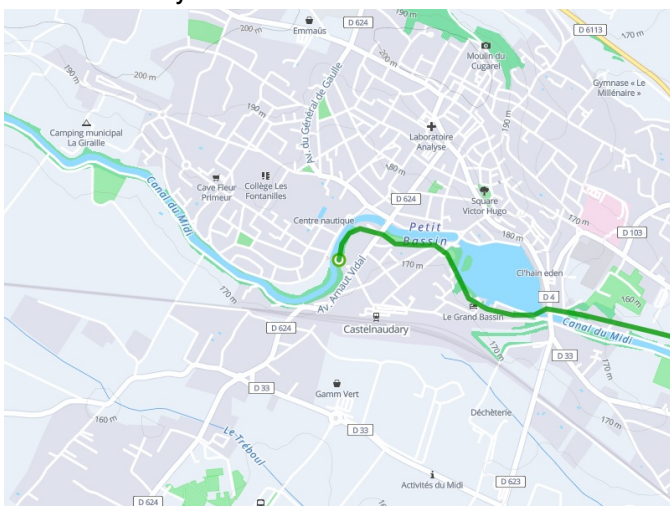

Castelnaudary / Bram

Canal des 2 Mers Fietsroute

Départ
Castelnaudary

Arrivée
Bram

Durée
1 h 06 min

Distance
16,73 Km

Niveau
Ik ben wel wat gewend

Thématique
Natuur en erfgoed

Départ
Castelnau-Valès

Arrivée
Bram