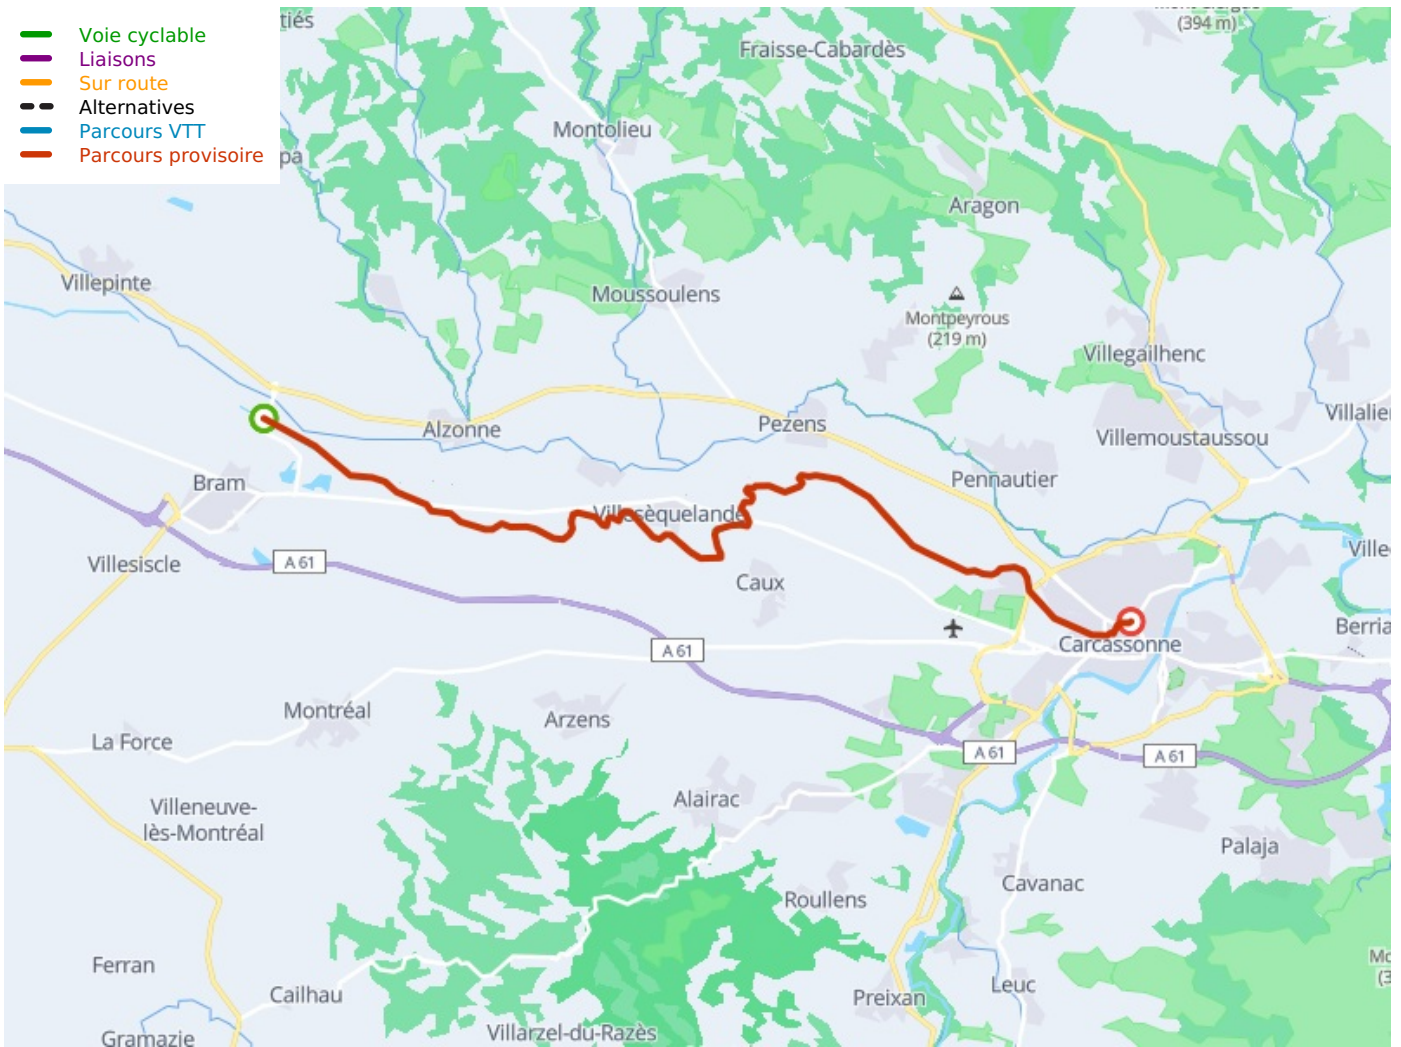

Bram / Carcassonne

Canal des 2 Mers Fietsroute

Départ
Bram

Arrivée
Carcassonne

Durée
1 h 36 min

Distance
24,11 Km

Niveau
Mountainbikers

Thématique
langs kanalen en
rivieren, Kastelen en
monumenten

- Voie cyclable
- Liaisons
- Sur route
- - - Alternatives
- Parcours VTT
- Parcours provisoire

**Départ
Bram**

**Arrivée
Carcassonne**