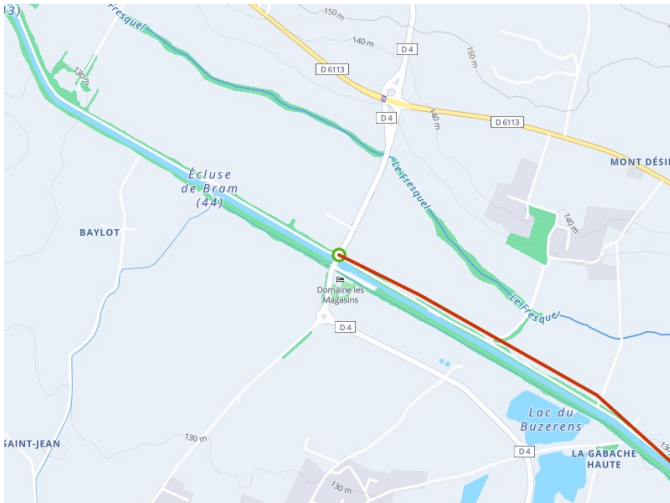

Bram / Carcassonne

Canal des 2 Mers Fietsroute

Départ
Bram

Arrivée
Carcassonne

Durée
1 h 36 min

Distance
24,11 Km

Niveau
Mountainbikers

Thématique
langs kanalen en
rivieren, Kastelen en
monumenten

- Voie cyclable
- Liaisons
- Sur route
- - - Alternatives
- Parcours VTT
- Parcours provisoire

**Départ
Bram**

**Arrivée
Carcassonne**