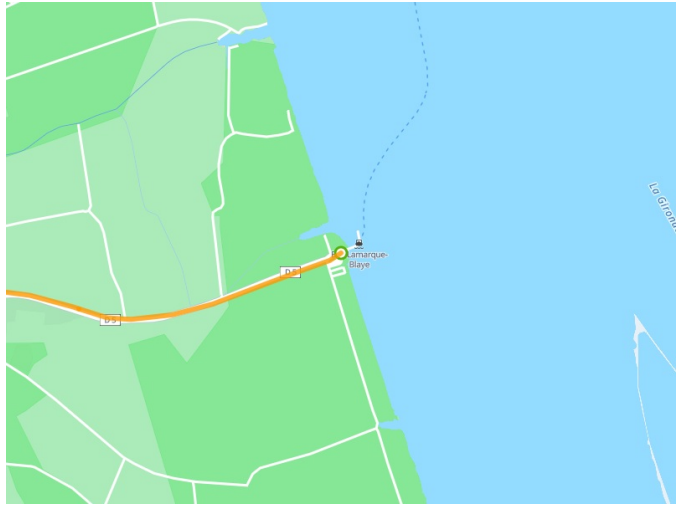

## Canal des 2 Mers Fietsroute

---

**Départ**  
Blaye

**Arrivée**  
Bordeaux

**Durée**  
3 h 19 min

**Distance**  
49,94 Km

**Niveau**  
Ik ben wel wat gewend

**Thématique**  
Tussen de wijnvelden

**Départ  
Blaye**

**Arrivée  
Bordeaux**