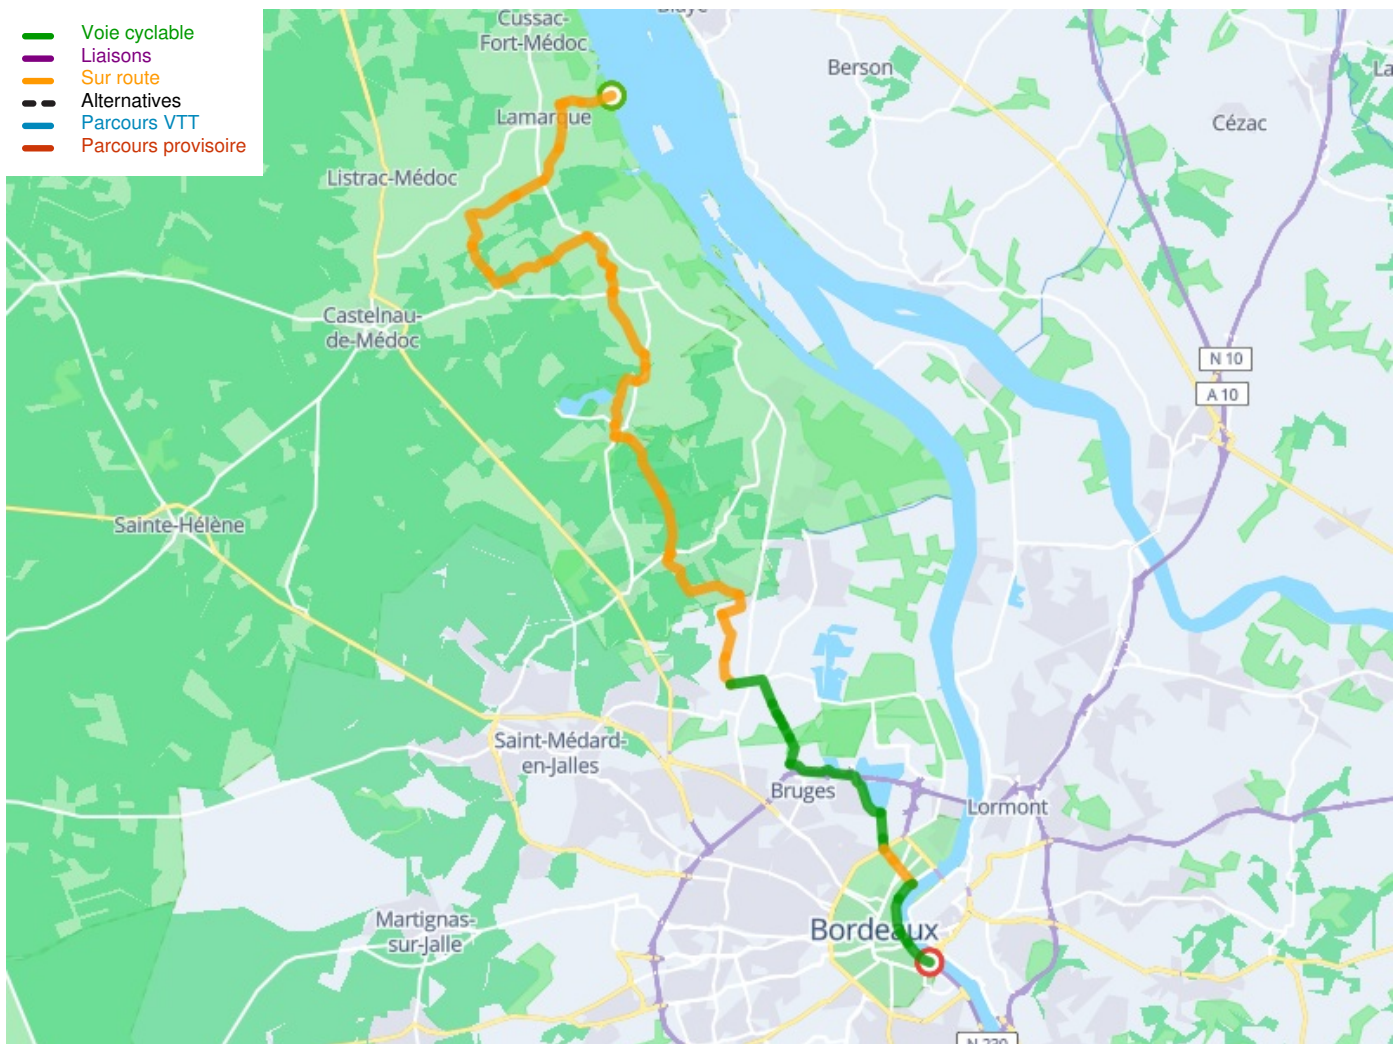

## Canal des 2 Mers Fietsroute

---

**Départ**  
Blaye

**Arrivée**  
Bordeaux

**Durée**  
3 h 19 min

**Distance**  
49,94 Km

**Niveau**  
Ik ben wel wat gewend

**Thématique**  
Tussen de wijnvelden

**Départ  
Blaye**

**Arrivée  
Bordeaux**