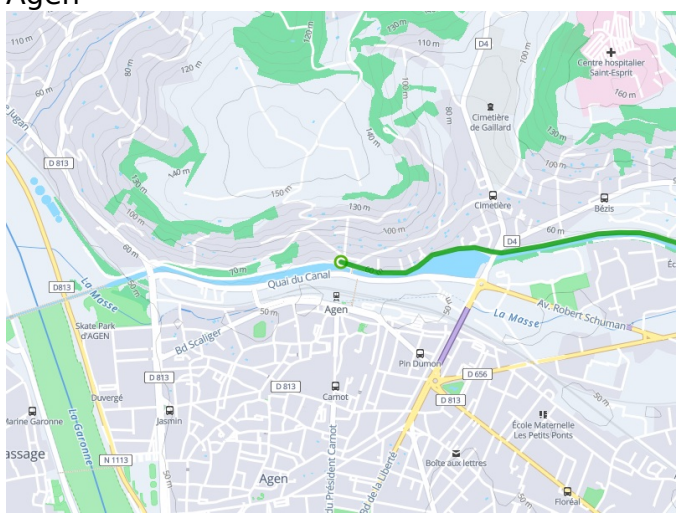

Agen / Valence d'Agen

Canal des 2 Mers Fietsroute

Départ
Agen

Arrivée
Valence d'Agen

Durée
1 h 46 min

Distance
26,52 Km

Niveau
Ik ben beginner / met
het gezin

Thématique
langs kanalen en
rivieren

**Départ
Agen**

**Arrivée
Valence d'Agen**