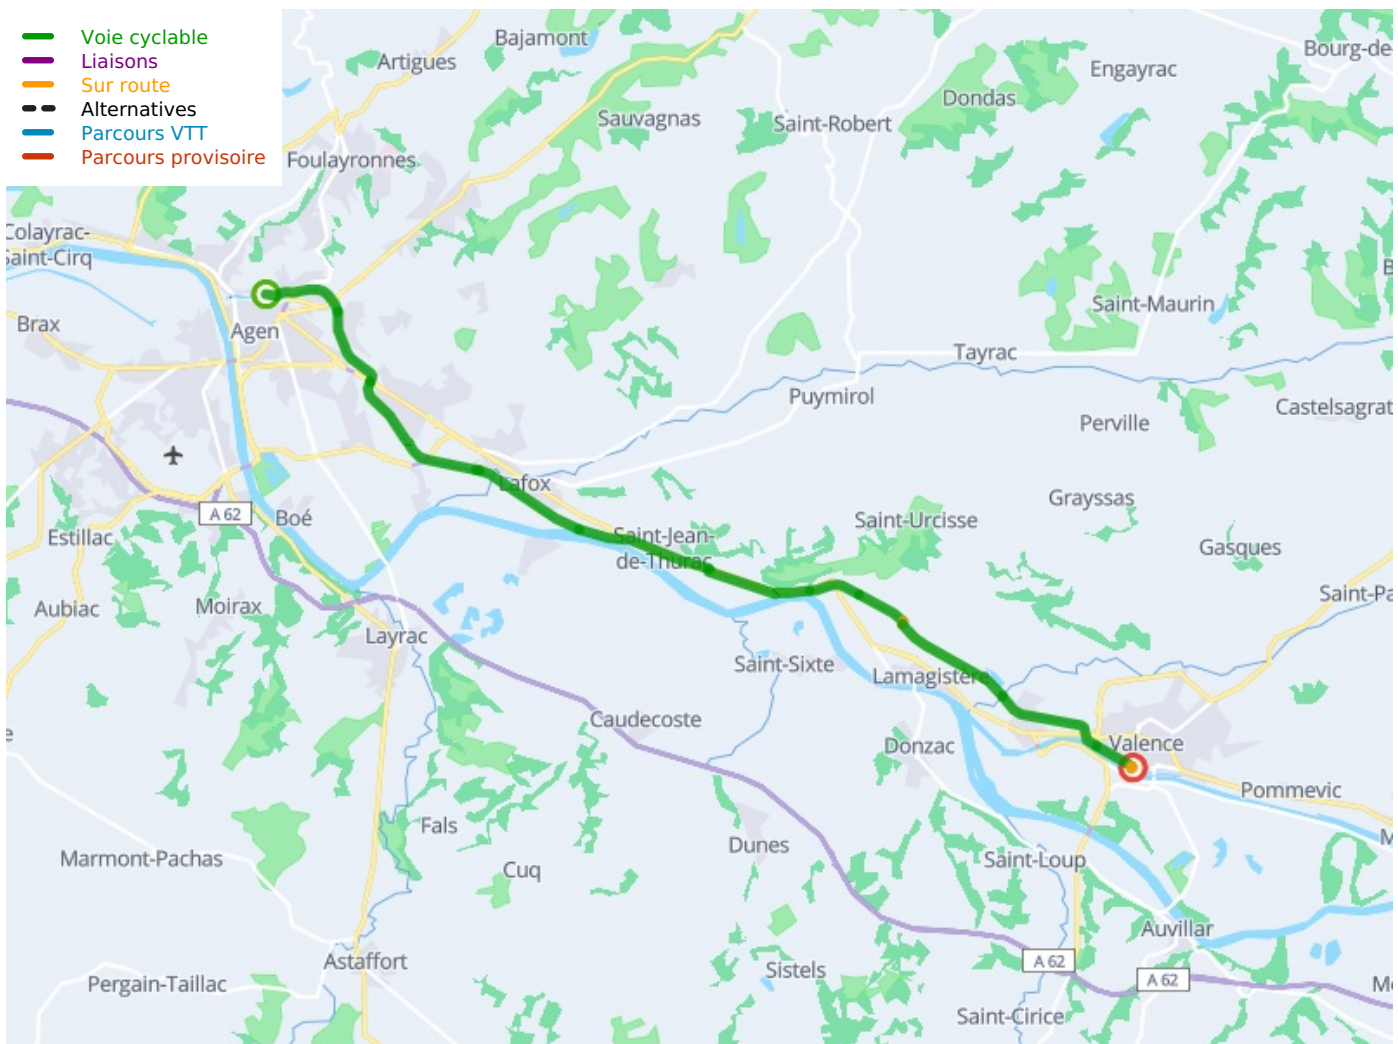

Agen / Valence d'Agen

Canal des 2 Mers Fietsroute

Départ
Agen

Arrivée
Valence d'Agen

Durée
1 h 46 min

Distance
26,52 Km

Niveau
Ik ben beginner / met
het gezin

Thématique
langs kanalen en
rivieren

**Départ
Agen**

**Arrivée
Valence d'Agen**