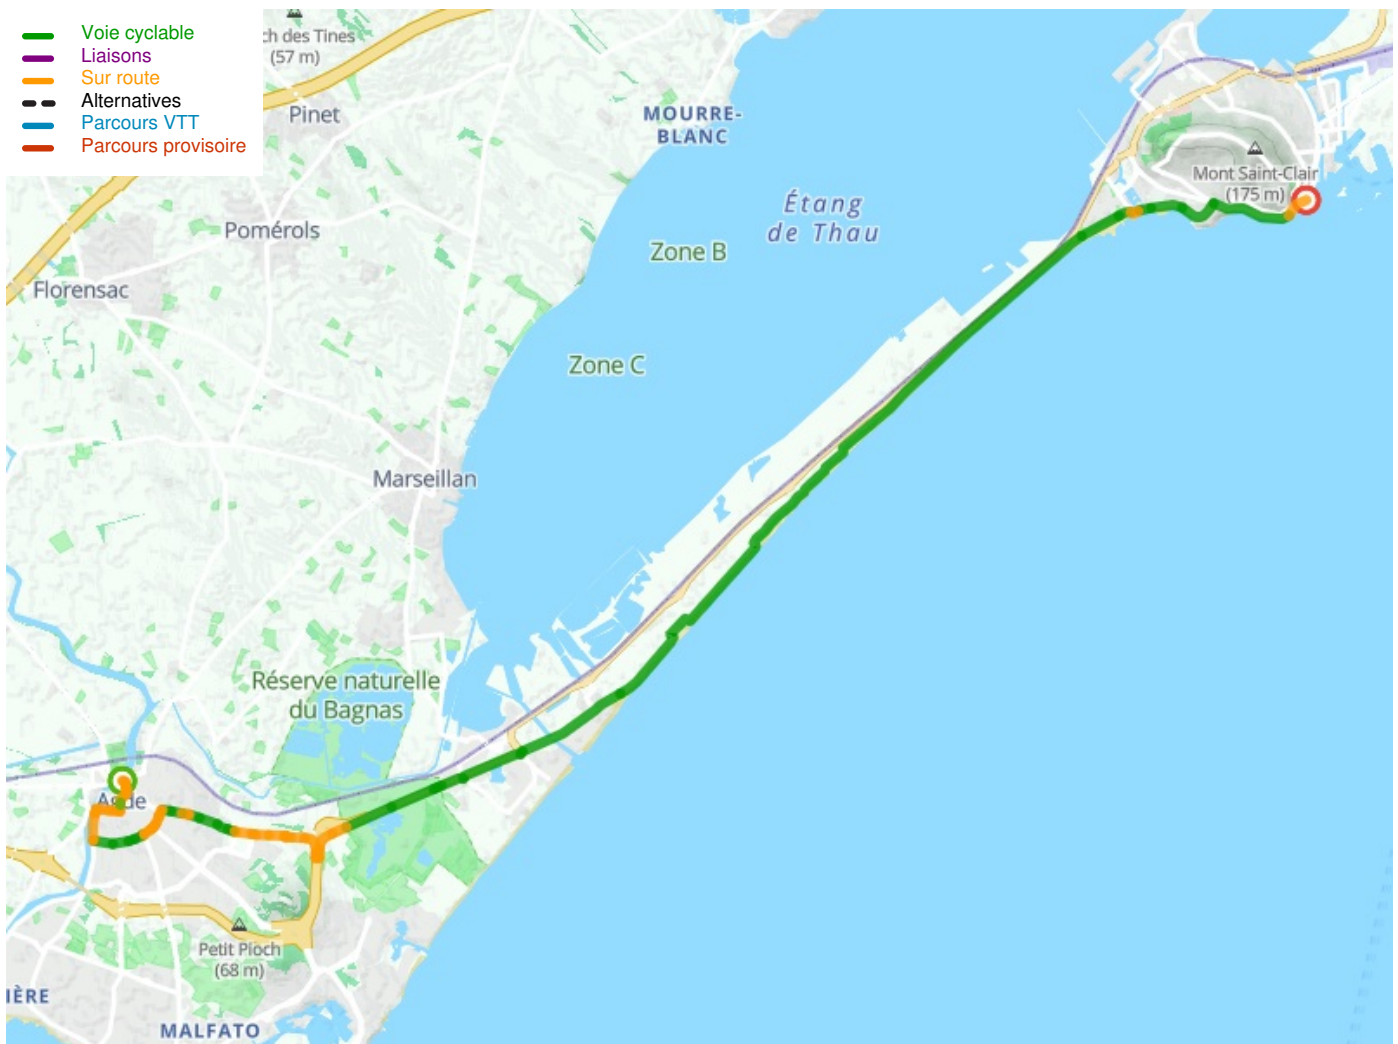

Agde / Sète

Canal des 2 Mers Fietsroute

Départ
Agde

Arrivée
Sète

Durée
1 h 36 min

Distance
25,08 Km

Niveau
Ik ben wel wat gewend

Thématique
Door kustgebieden

Départ Agde

Arrivée Sète