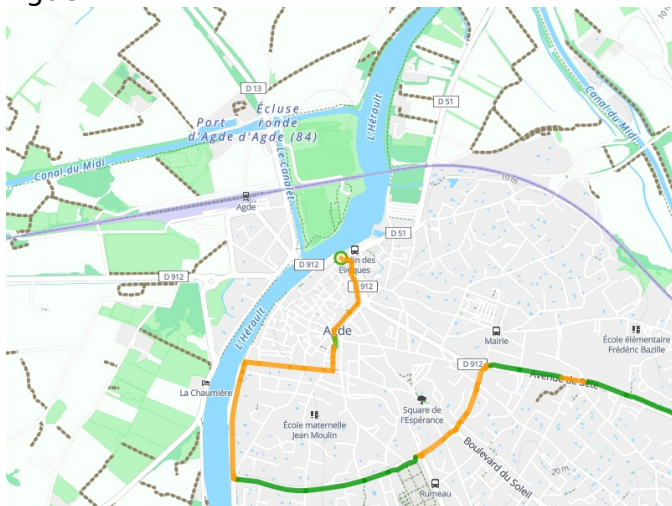

# Agde / Sète

## Canal des 2 Mers Fietsroute

---

**Départ**  
Agde

**Arrivée**  
Sète

**Durée**  
1 h 36 min

**Distance**  
25,10 Km

**Niveau**  
Ik ben wel wat gewend

**Thématique**  
Door kustgebieden

- Voie cyclable
- Liaisons
- Route partagée
- - - Alternatives
- Parcours VTT
- Parcours provisoire

### Départ Agde