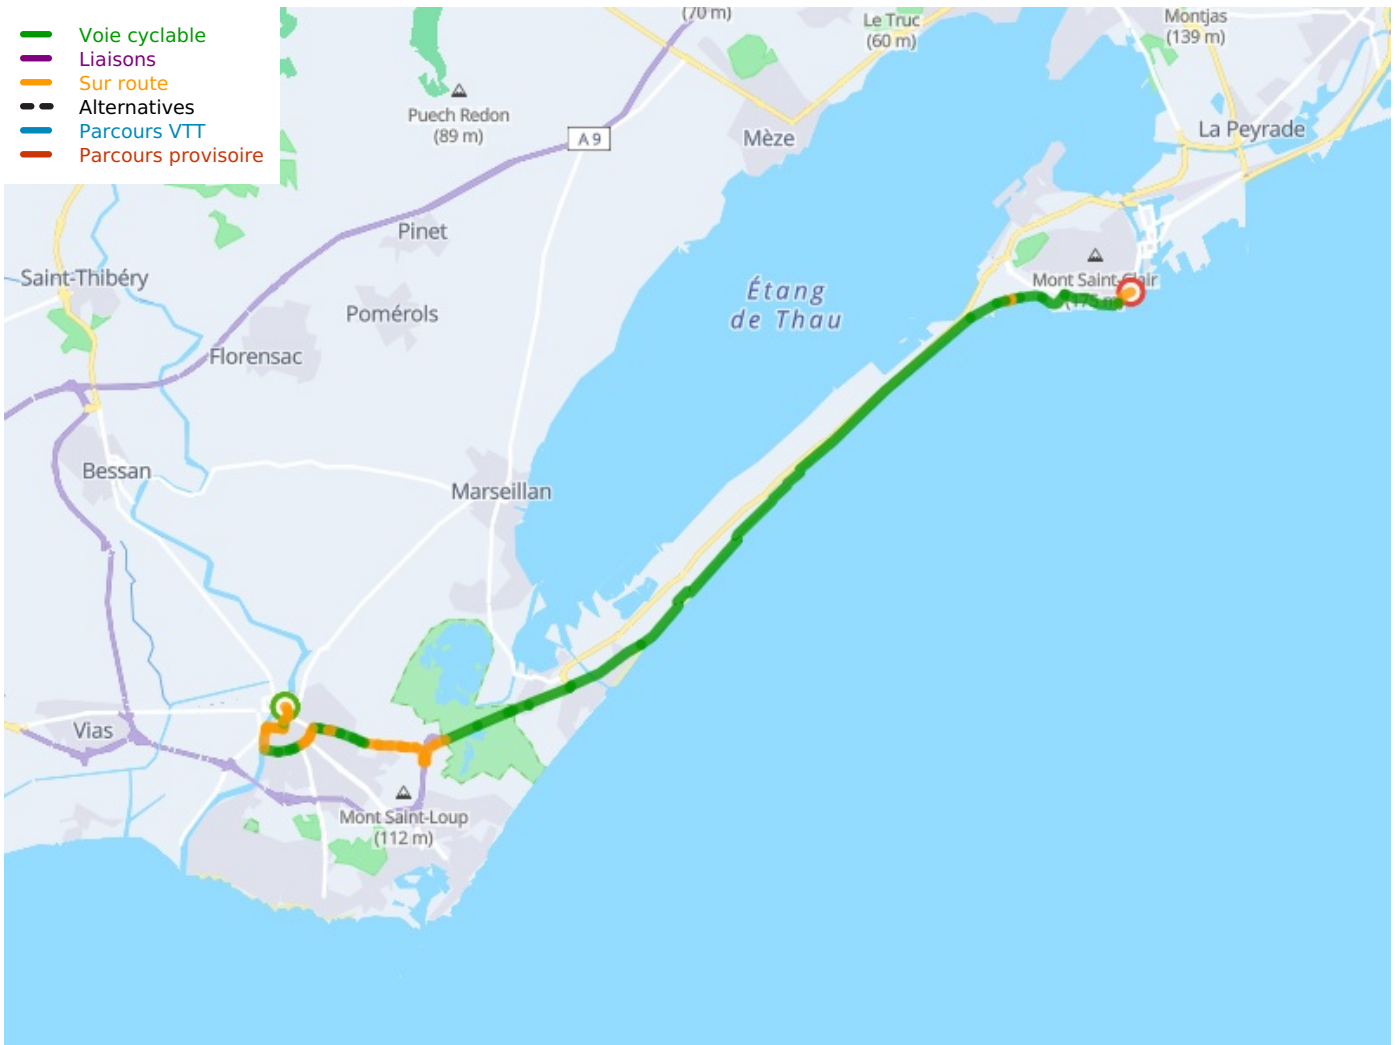

Agde / Sète

Canal des 2 Mers Fietsroute

Départ
Agde

Arrivée
Sète

Durée
1 h 36 min

Distance
25,07 Km

Niveau
Ik ben wel wat gewend

Thématique
Door kustgebieden

**Départ
Agde**

**Arrivée
Sète**