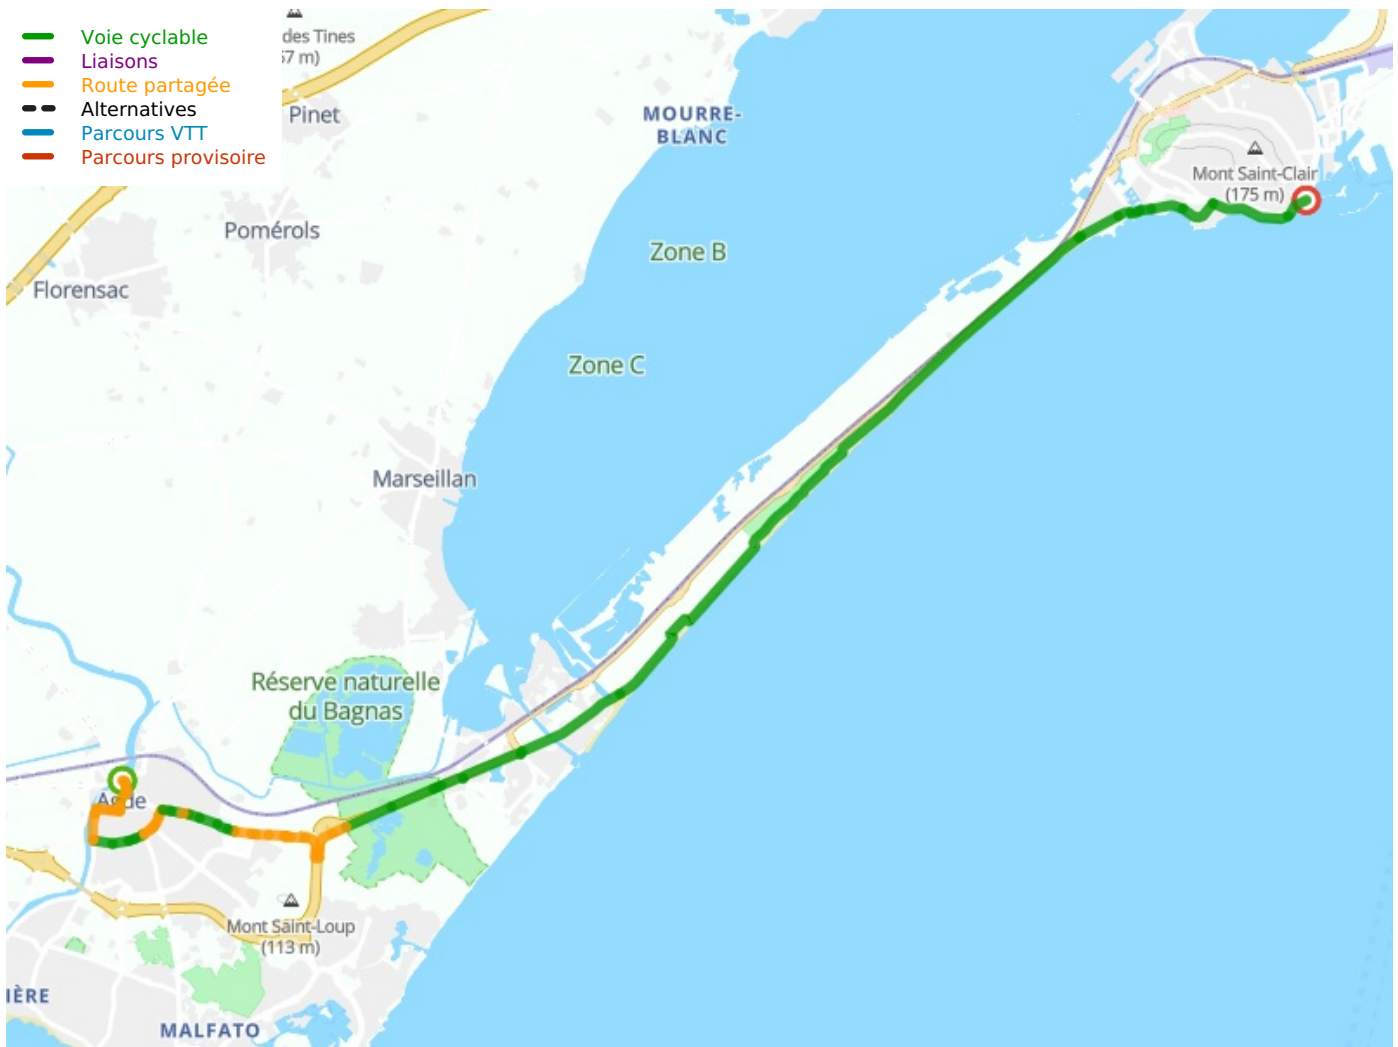

# Agde / Sète

## Canal des 2 Mers Fietsroute

---

**Départ**  
Agde

**Arrivée**  
Sète

**Durée**  
1 h 36 min

**Distance**  
25,10 Km

**Niveau**  
Ik ben wel wat gewend

**Thématique**  
Door kustgebieden

- Voie cyclable
- Liaisons
- Route partagée
- - - Alternatives
- Parcours VTT
- Parcours provisoire

### Départ Agde