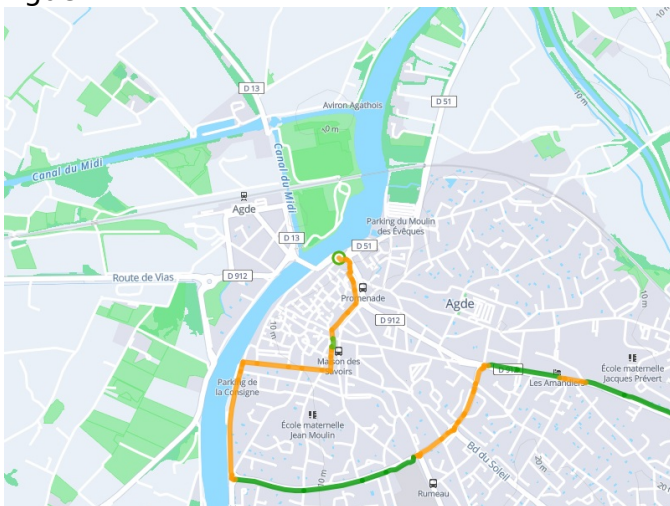

Agde / Sète

Canal des 2 Mers Fietsroute

Départ
Agde

Arrivée
Sète

Durée
1 h 36 min

Distance
25,07 Km

Niveau
Ik ben wel wat gewend

Thématique
Door kustgebieden

**Départ
Agde**

**Arrivée
Sète**