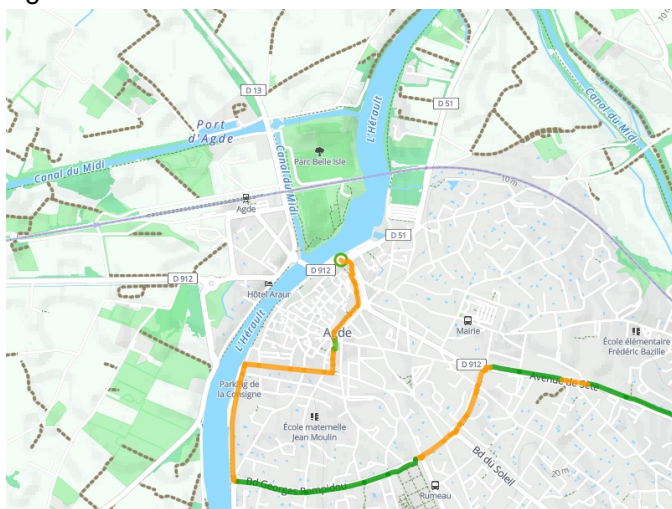

Agde / Sète

Canal des 2 Mers Fietsroute

Départ
Agde

Arrivée
Sète

Durée
1 h 36 min

Distance
25,08 Km

Niveau
Ik ben wel wat gewend

Thématique
Door kustgebieden

Départ Agde

Arrivée Sète