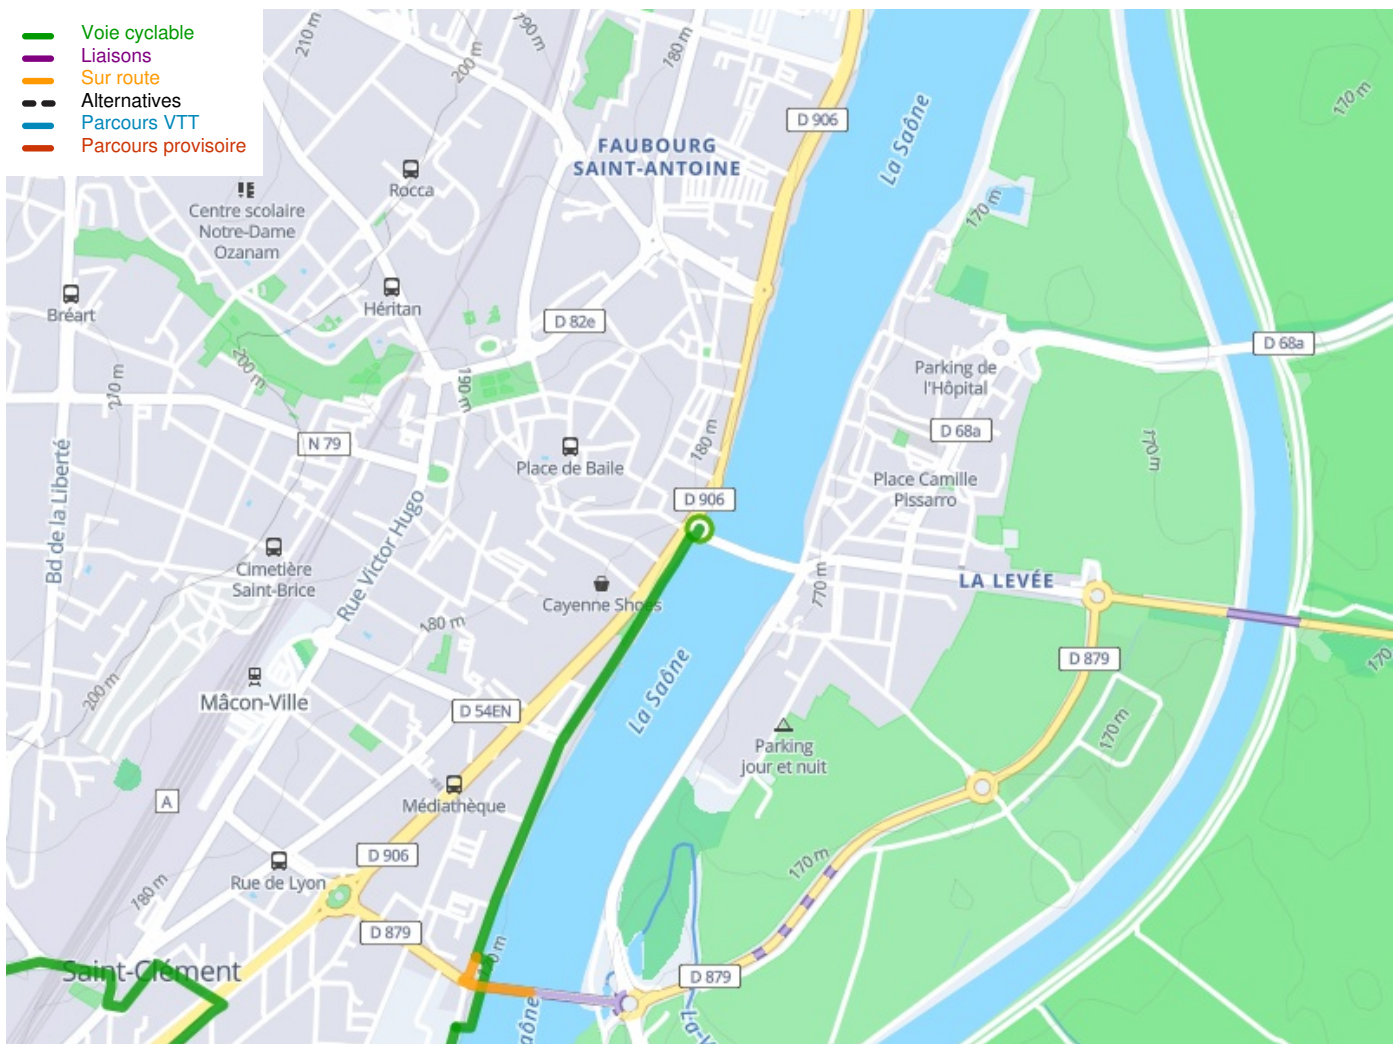

Mâcon / Cluny

Bourgogne du Sud Fietsroute: Chalon-sur-Saône / Mâcon

Départ
Cluny

Arrivée
Mâcon

Durée
1 h 51 min

Distance
27,88 Km

Niveau
Ik ben beginner / met het
gezin

Thématique
Ancienne voie ferrée,
Tussen de wijnvelden

**Départ
Cluny**

**Arrivée
Mâcon**