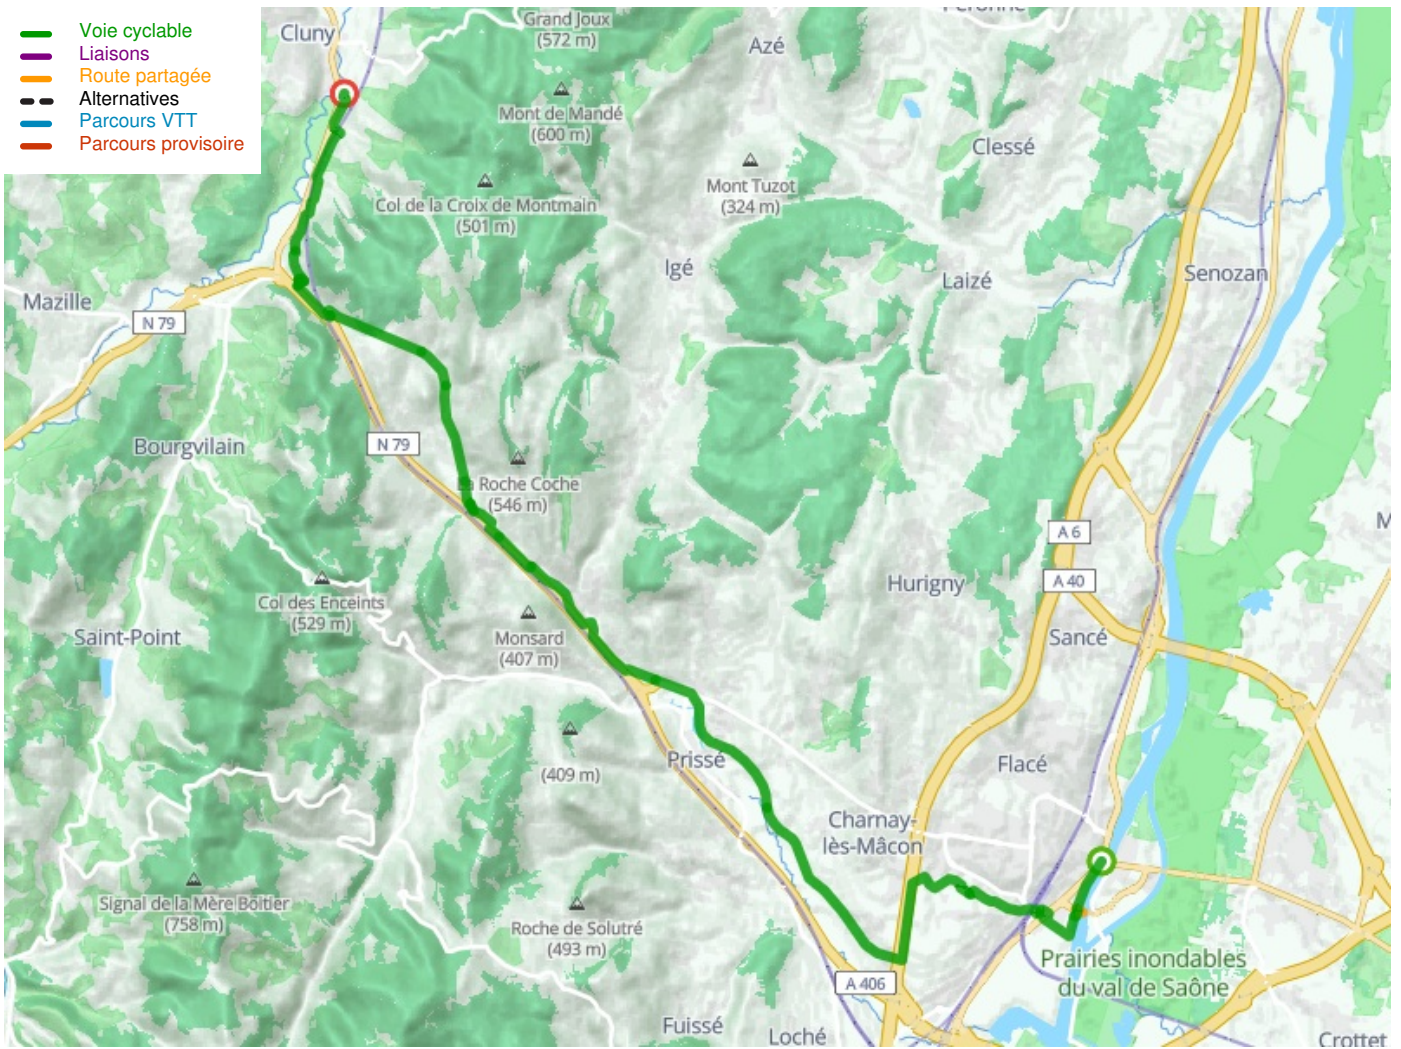

# Mâcon / Cluny

Bourgogne du Sud Fietsroute: Chalon-sur-Saône / Mâcon

---

**Départ**  
Mâcon

**Arrivée**  
Cluny

**Durée**  
1 h 51 min

**Distance**  
27,88 Km

**Niveau**  
Ik ben beginner / met het  
gezin

**Thématique**  
Oude spoorweg, Tussen  
de wijnvelden

- Voie cyclable
- Liaisons
- Route partagée
- Alternatives
- Parcours VTT
- Parcours provisoire

**Départ  
Mâcon**

**Arrivée  
Cluny**