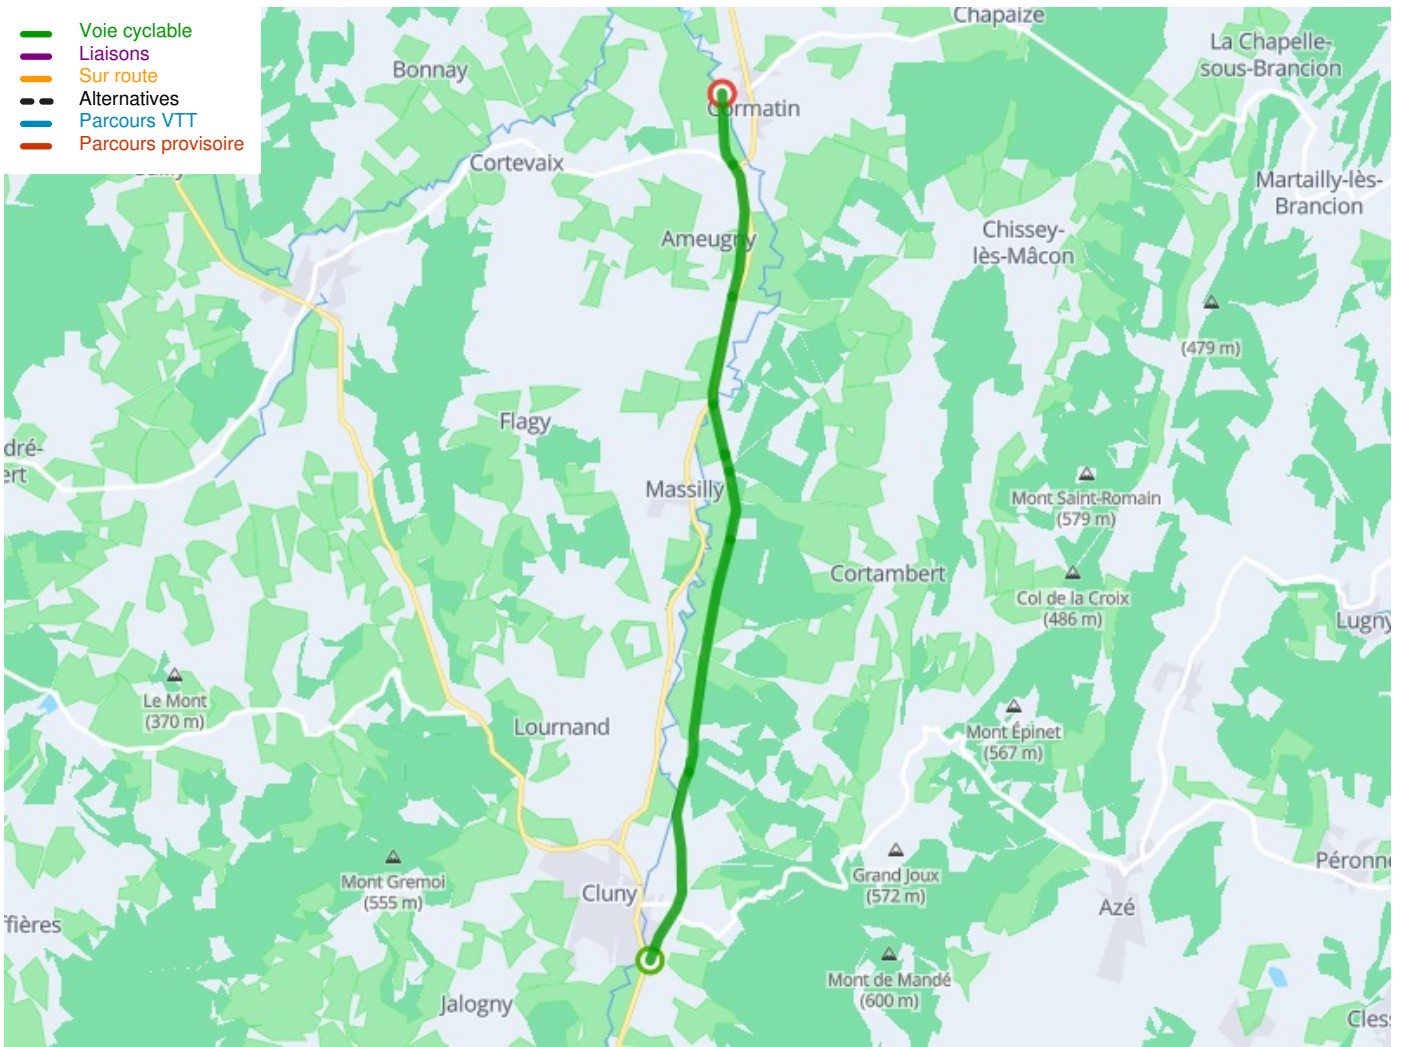

Cluny / Cormatin

Bourgogne du Sud Fietsroute: Chalon-sur-Saône / Mâcon

Départ
Cormatin

Arrivée
Cluny

Durée
1 h 18 min

Distance
13,89 Km

Niveau
Ik ben beginner / met het
gezin

Thématique
Ancienne voie ferrée,
Natuur en erfgoed

- Voie cyclable
- Liaisons
- Sur route
- Alternatives
- Parcours VTT
- Parcours provisoire

**Départ
Cormatin**

**Arrivée
Cluny**