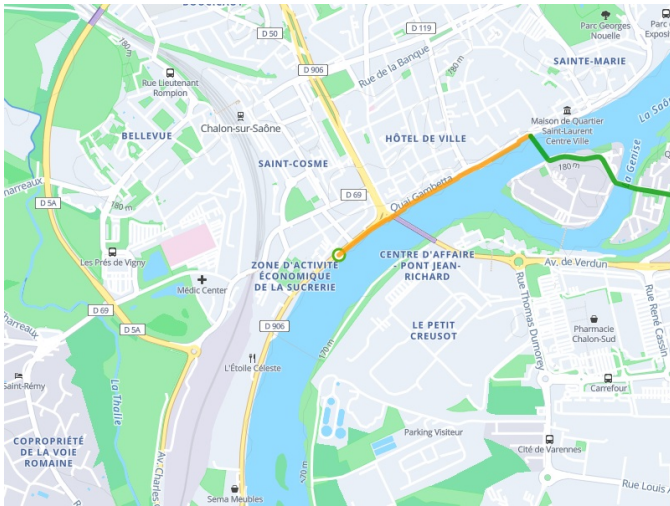

Châlon-sur-Saône / Tournus

Bourgogne du Sud Fietsroute: Chalon-sur-Saône / Mâcon

Départ
Tournus

Arrivée
Châlon-sur-Saône

Durée
2 h 09 min

Distance
33,16 Km

Niveau
Ik ben wel wat gewend

Thématique
langs kanalen en
rivieren

- Voie cyclable
- Liaisons
- Sur route
- - - Alternatives
- Parcours VTT
- Parcours provisoire

Départ
Tournus

Arrivée
Chalon-sur-Saône