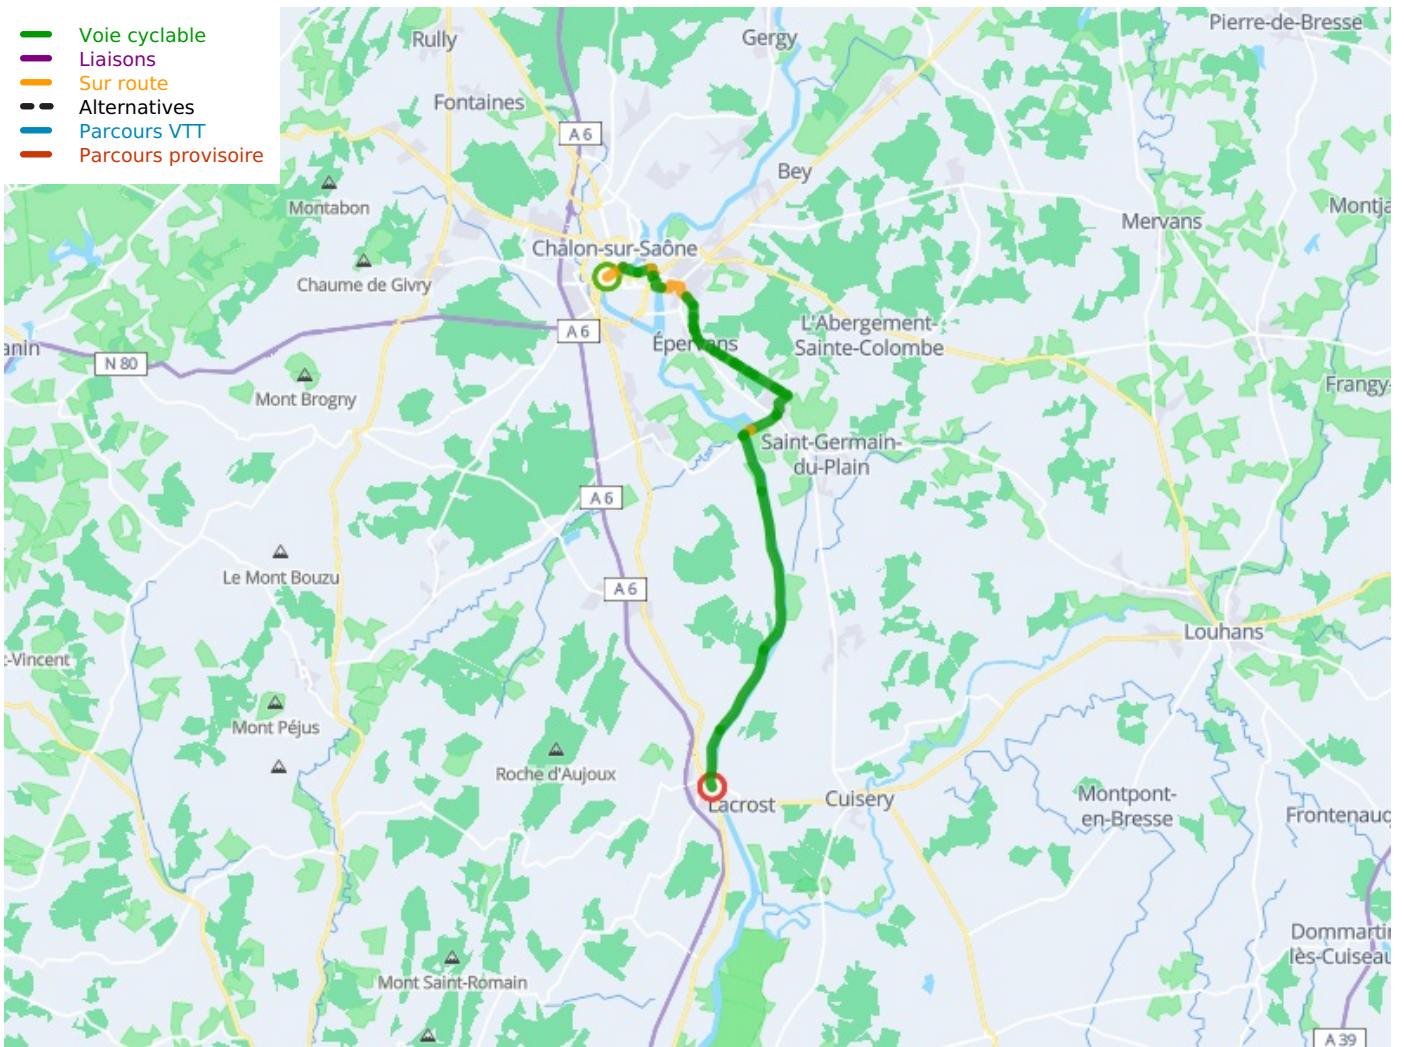

Châlon-sur-Saône / Tournus

Bourgogne du Sud Fietsroute: Chalon-sur-Saône / Mâcon

Départ
Tournus

Arrivée
Châlon-sur-Saône

Durée
2 h 09 min

Distance
33,16 Km

Niveau
Ik ben wel wat gewend

Thématique
langs kanalen en
rivieren

- Voie cyclable
- Liaisons
- Sur route
- - - Alternatives
- Parcours VTT
- Parcours provisoire

Départ
Tournus

Arrivée
Chalon-sur-Saône