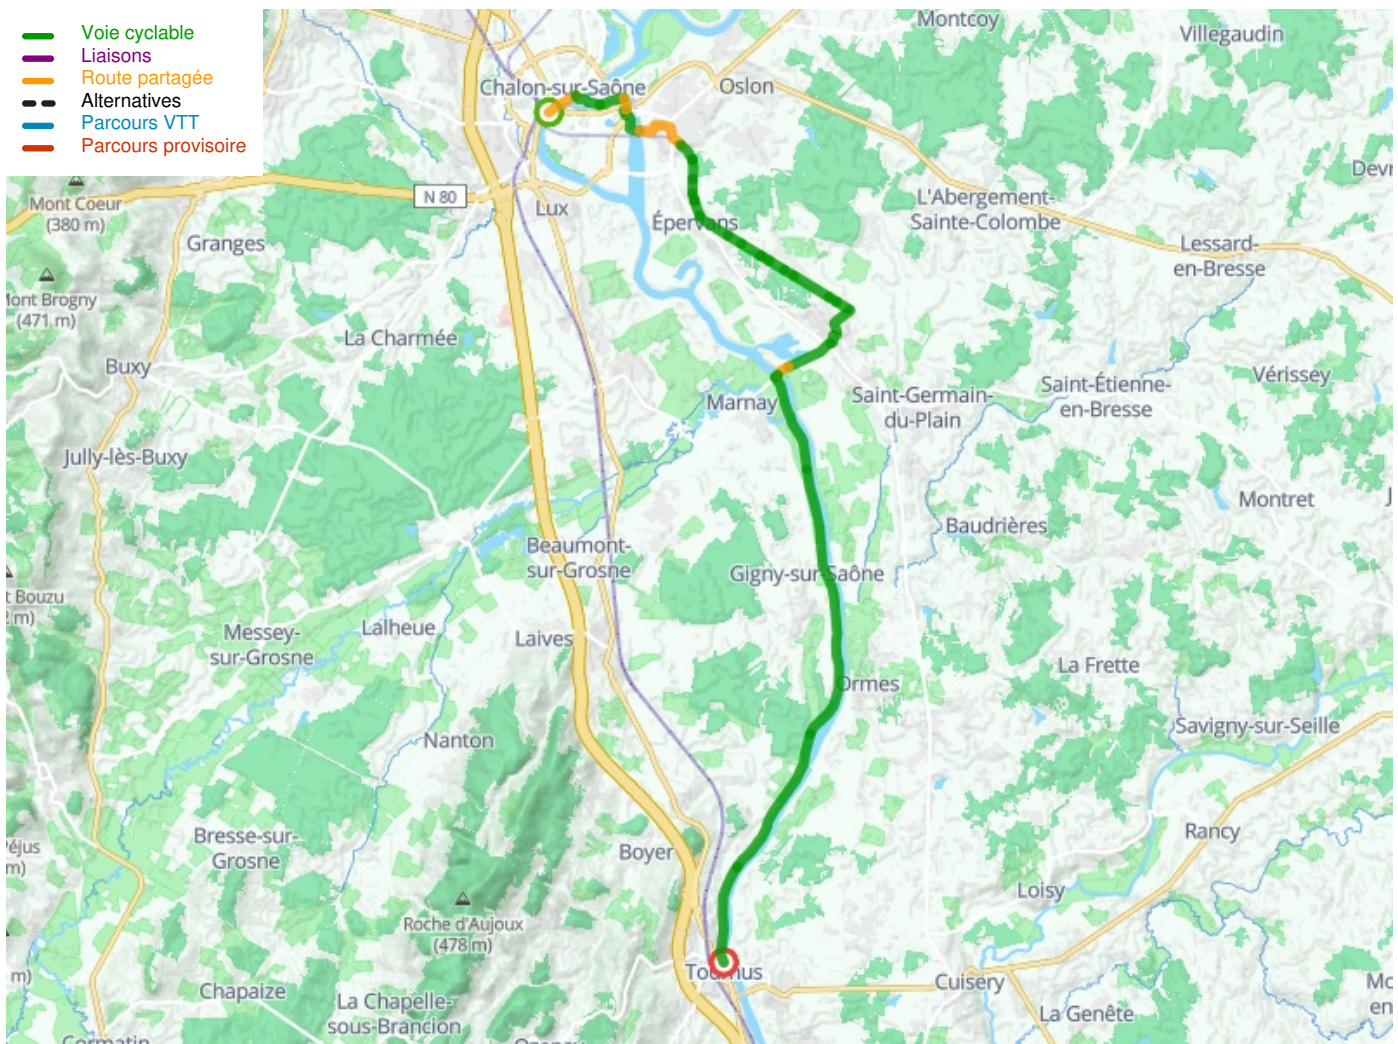

Châlon-sur-Saône / Tournus

Bourgogne du Sud Fietsroute: Chalon-sur-Saône / Mâcon

Départ
Tournus

Arrivée
Châlon-sur-Saône

Durée
2 h 09 min

Distance
33,16 Km

Niveau
Ik ben beginner / met het
gezin

Thématique
langs kanalen en rivieren

Départ
Tournus

Arrivée
Chalon-sur-Saône