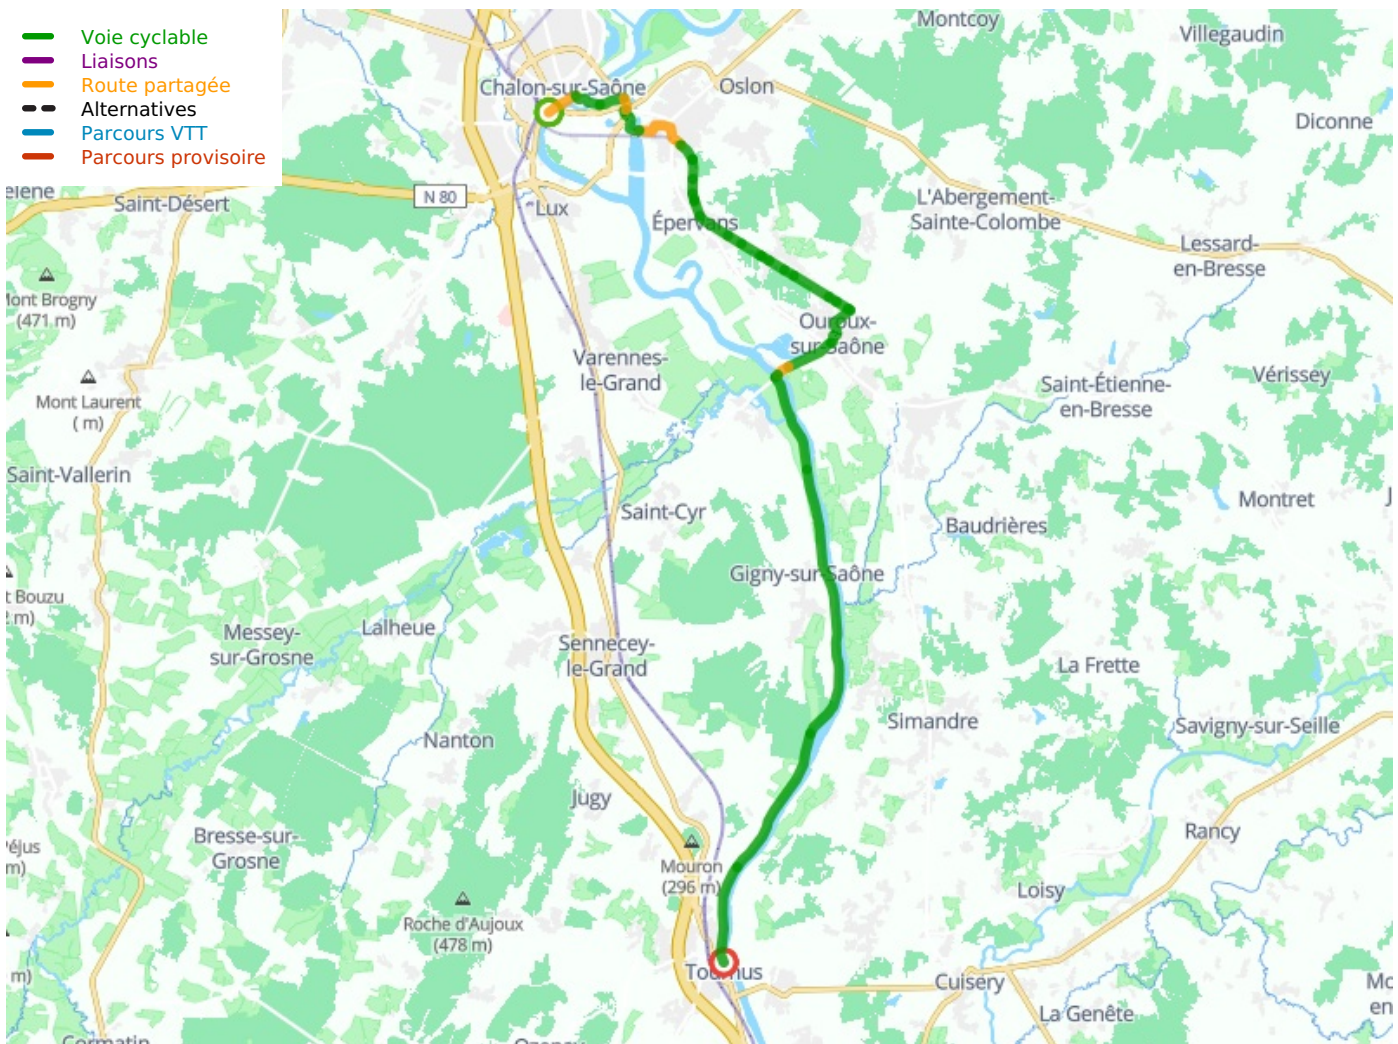

Châlon-sur-Saône / Tournus

Bourgogne du Sud Fietsroute: Chalon-sur-Saône / Mâcon

□

Départ

Châlon-sur-Saône

Arrivée

Tournus

Durée

2 h 09 min

Distance

33,16 Km

Niveau

Ik ben beginner / met
het gezin

Thématique

langs kanalen en
rivieren

Départ
Chalon-sur-Saône

Arrivée
Tournus