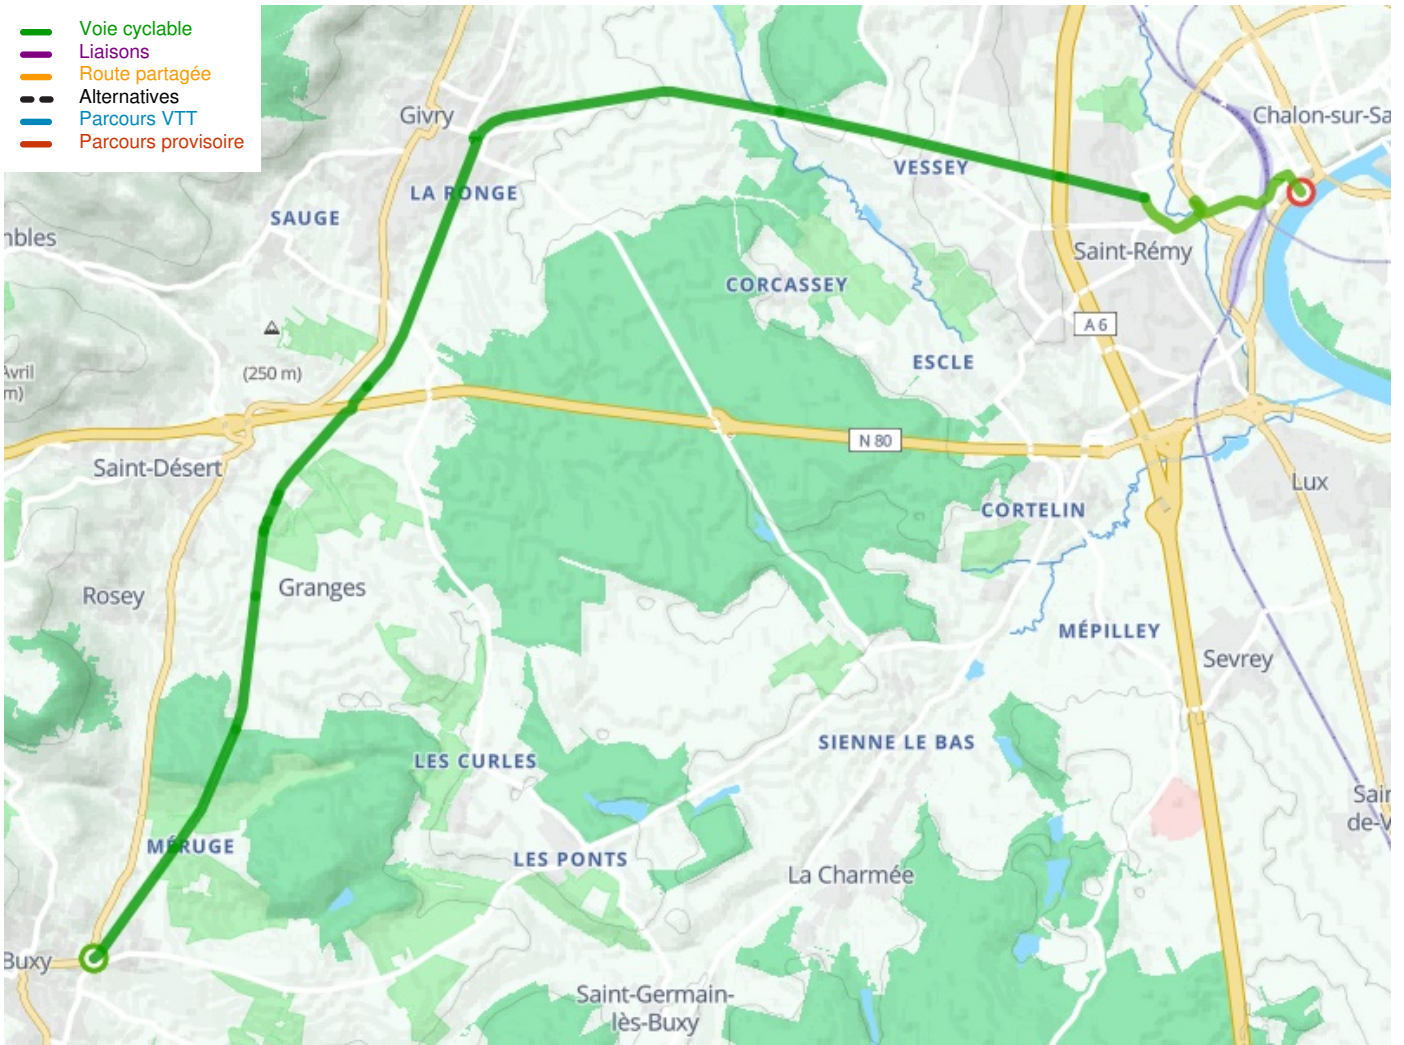

# Buxy / Chalon-sur-Saône

Bourgogne du Sud Fietsroute: Chalon-sur-Saône / Mâcon

---

**Départ**  
Buxy

**Arrivée**  
Chalon-sur-Saône

**Durée**  
1 h 08 min

**Distance**  
17,04 Km

**Niveau**  
Ik ben beginner / met het  
gezin

**Thématique**  
Oude spoorweg

- Voie cyclable
- Liaisons
- Route partagée
- - - Alternatives
- Parcours VTT
- Parcours provisoire

**Départ  
Buxy**

**Arrivée  
Chalons-sur-Saône**