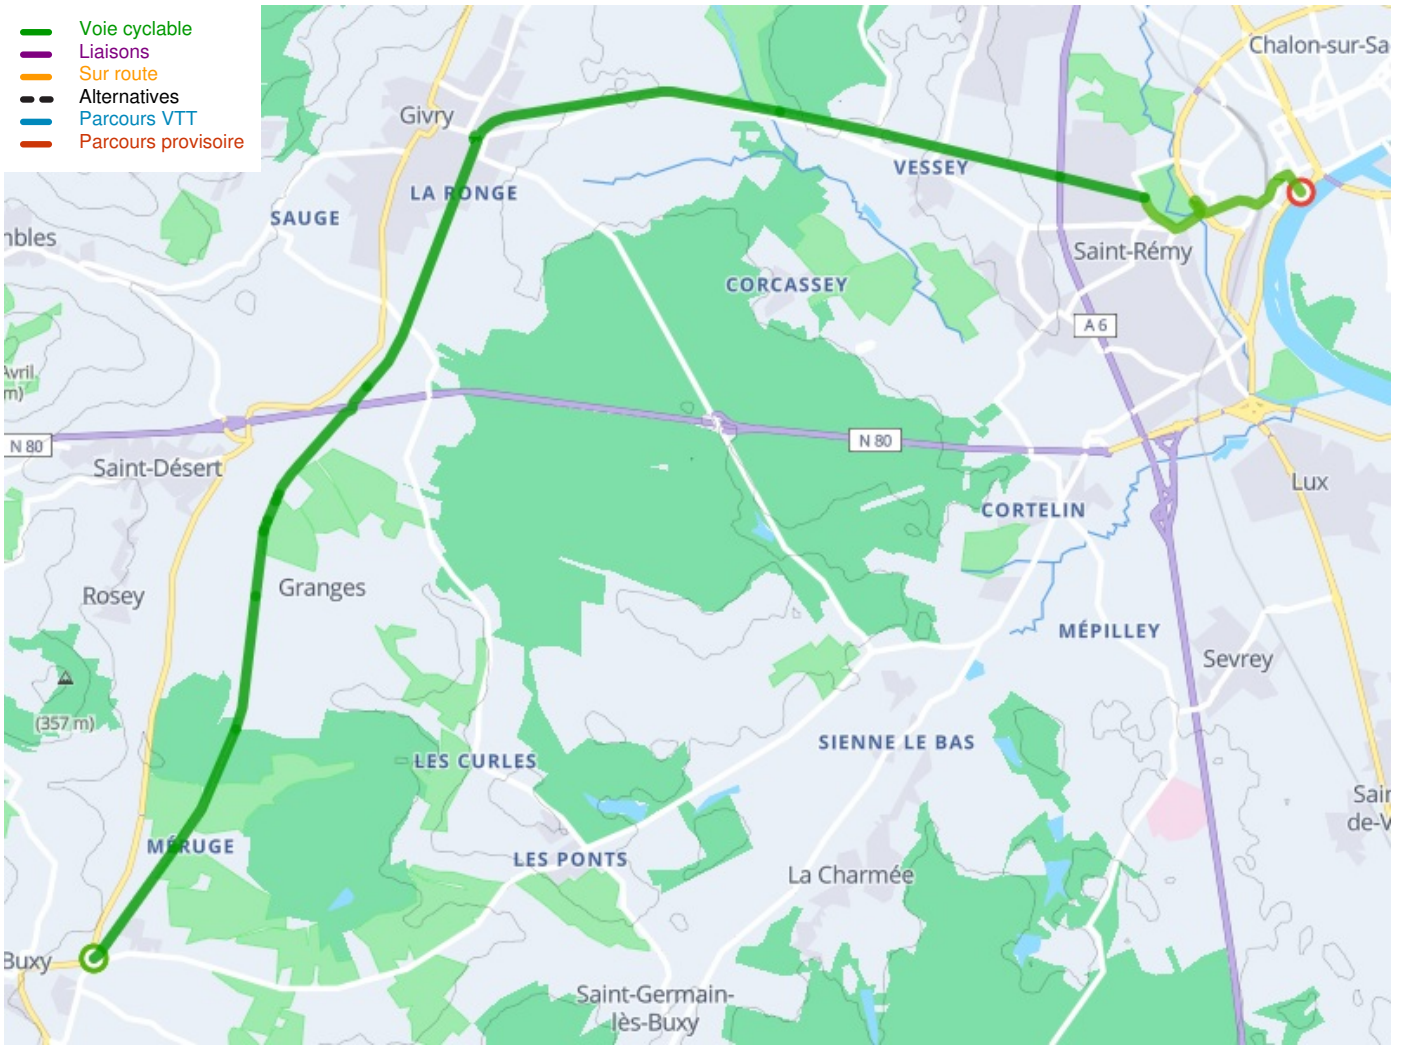

Buxy / Chalon-sur-Saône

Bourgogne du Sud Fietsroute: Chalon-sur-Saône / Mâcon

Départ
Buxy

Arrivée
Chalon-sur-Saône

Durée
1 h 08 min

Distance
17,04 Km

Niveau
Ik ben beginner / met het
gezin

Thématique
Ancienne voie ferrée

- Voie cyclable
- Liaisons
- Sur route
- - - Alternatives
- Parcours VTT
- Parcours provisoire

Départ
Buxy

Arrivée
Chalon-sur-Saône