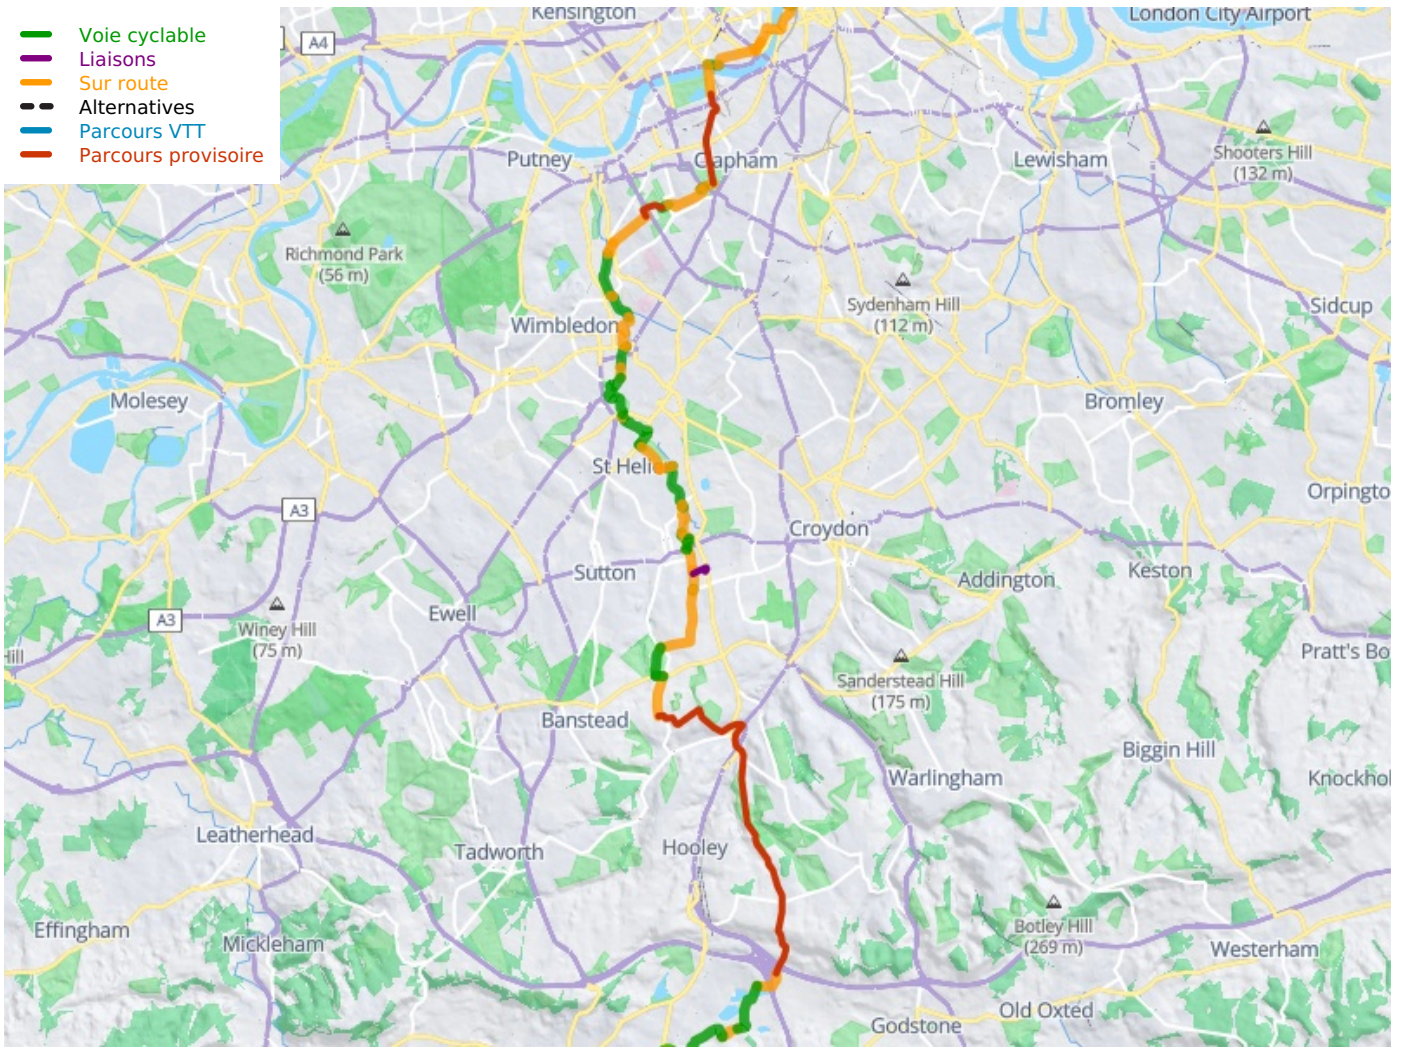

Redhill / LondonThames

Avenue Verte London-Paris

Départ
Redhill

Arrivée
London

Durée
2 h 57 min

Distance
44,46 Km

Niveau
Ik ben wel wat gewend

Thématique
Natuur en erfgoed

- Voie cyclable
- Liaisons
- Sur route
- - - Alternatives
- Parcours VTT
- Parcours provisoire

**Départ
Redhill**

**Arrivée
London**