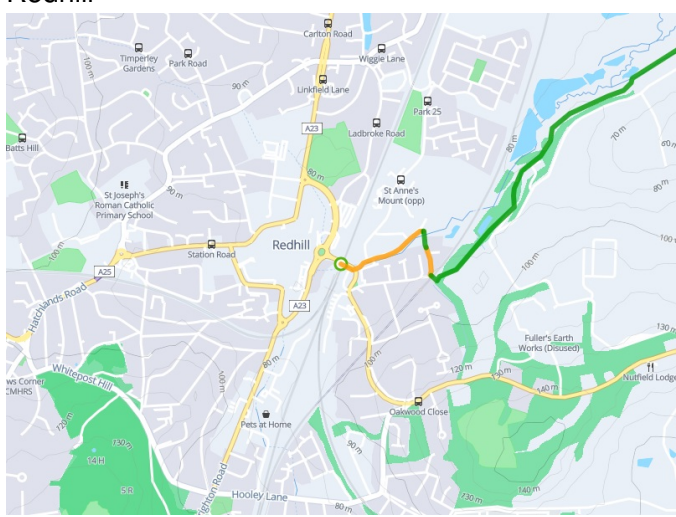

# Redhill / LondonThames

Avenue Verte London-Paris

---

**Départ**  
Redhill

**Arrivée**  
London

**Durée**  
2 h 57 min

**Distance**  
44,46 Km

**Niveau**  
Ik ben wel wat gewend

**Thématique**  
Natuur en erfgoed

**Départ**  
**Redhill**

**Arrivée**  
**London**