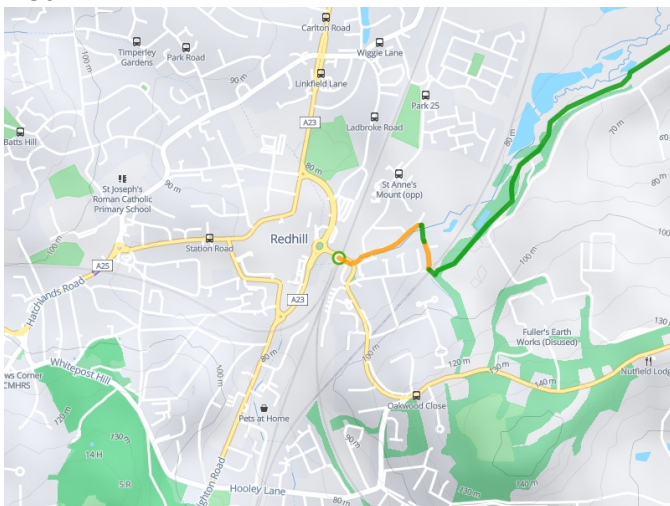

Redhill / LondonThames

Avenue Verte London-Paris

Départ
Redhill

Arrivée
London

Durée
2 h 57 min

Distance
44,46 Km

Niveau
Ik ben wel wat gewend

Thématique
Natuur en erfgoed

- Voie cyclable
- Liaisons
- Sur route
- - - Alternatives
- Parcours VTT
- Parcours provisoire

**Départ
Redhill**

**Arrivée
London**