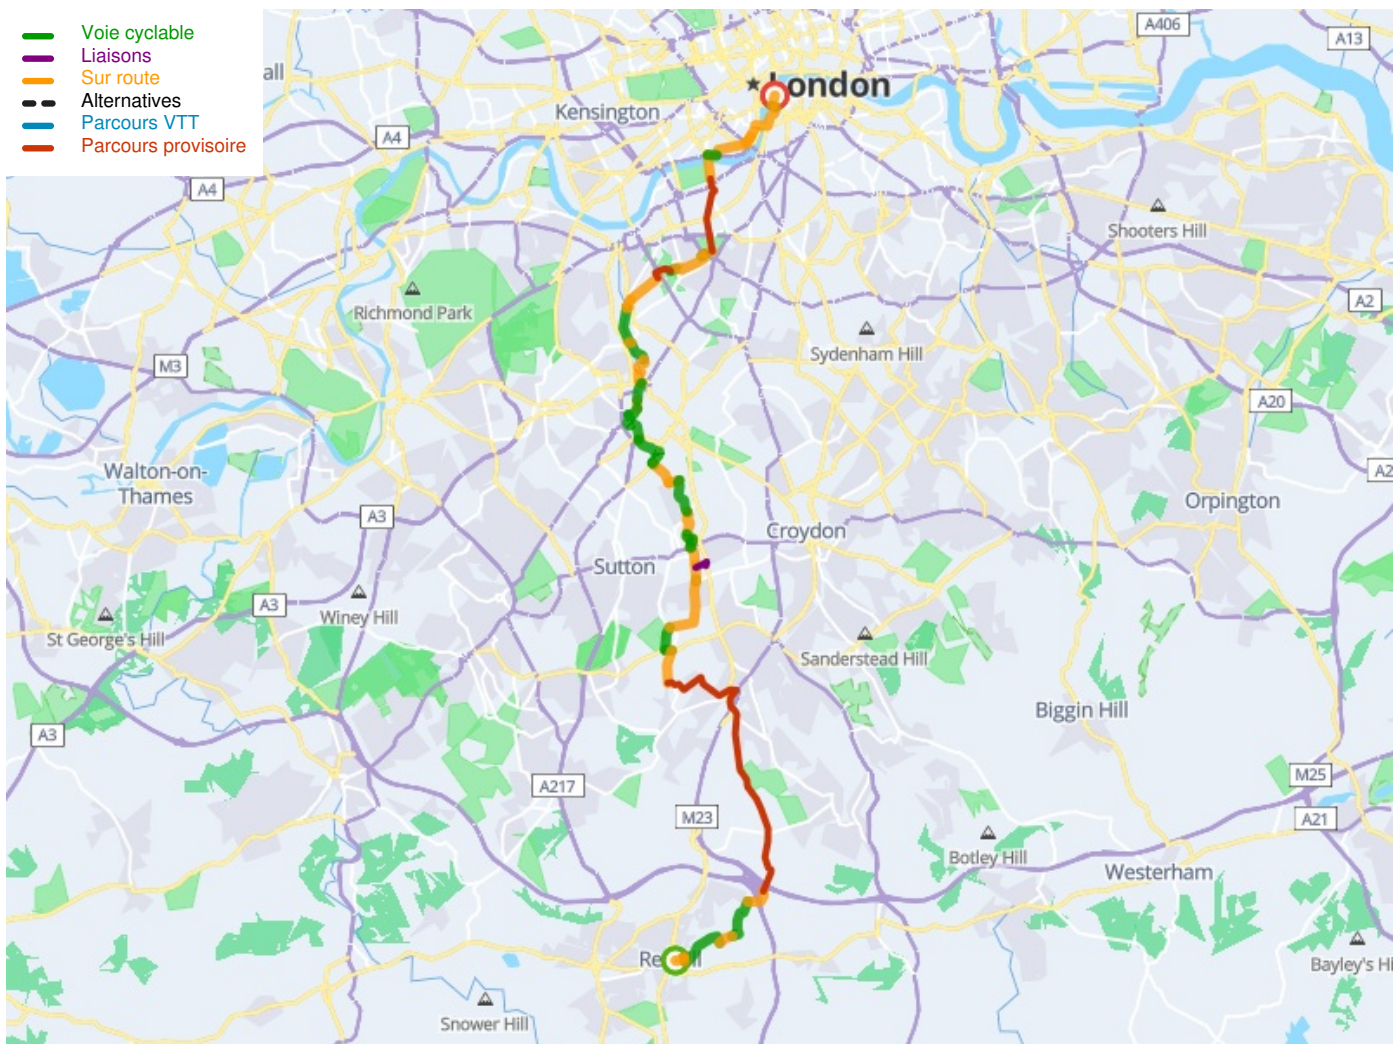

# Redhill / LondonThames

Avenue Verte London-Paris

---

**Départ**  
Redhill

**Arrivée**  
London

**Durée**  
2 h 57 min

**Distance**  
44,46 Km

**Niveau**  
Ik ben wel wat gewend

**Thématique**  
Natuur en erfgoed

**Départ**  
**Redhill**

**Arrivée**  
**London**