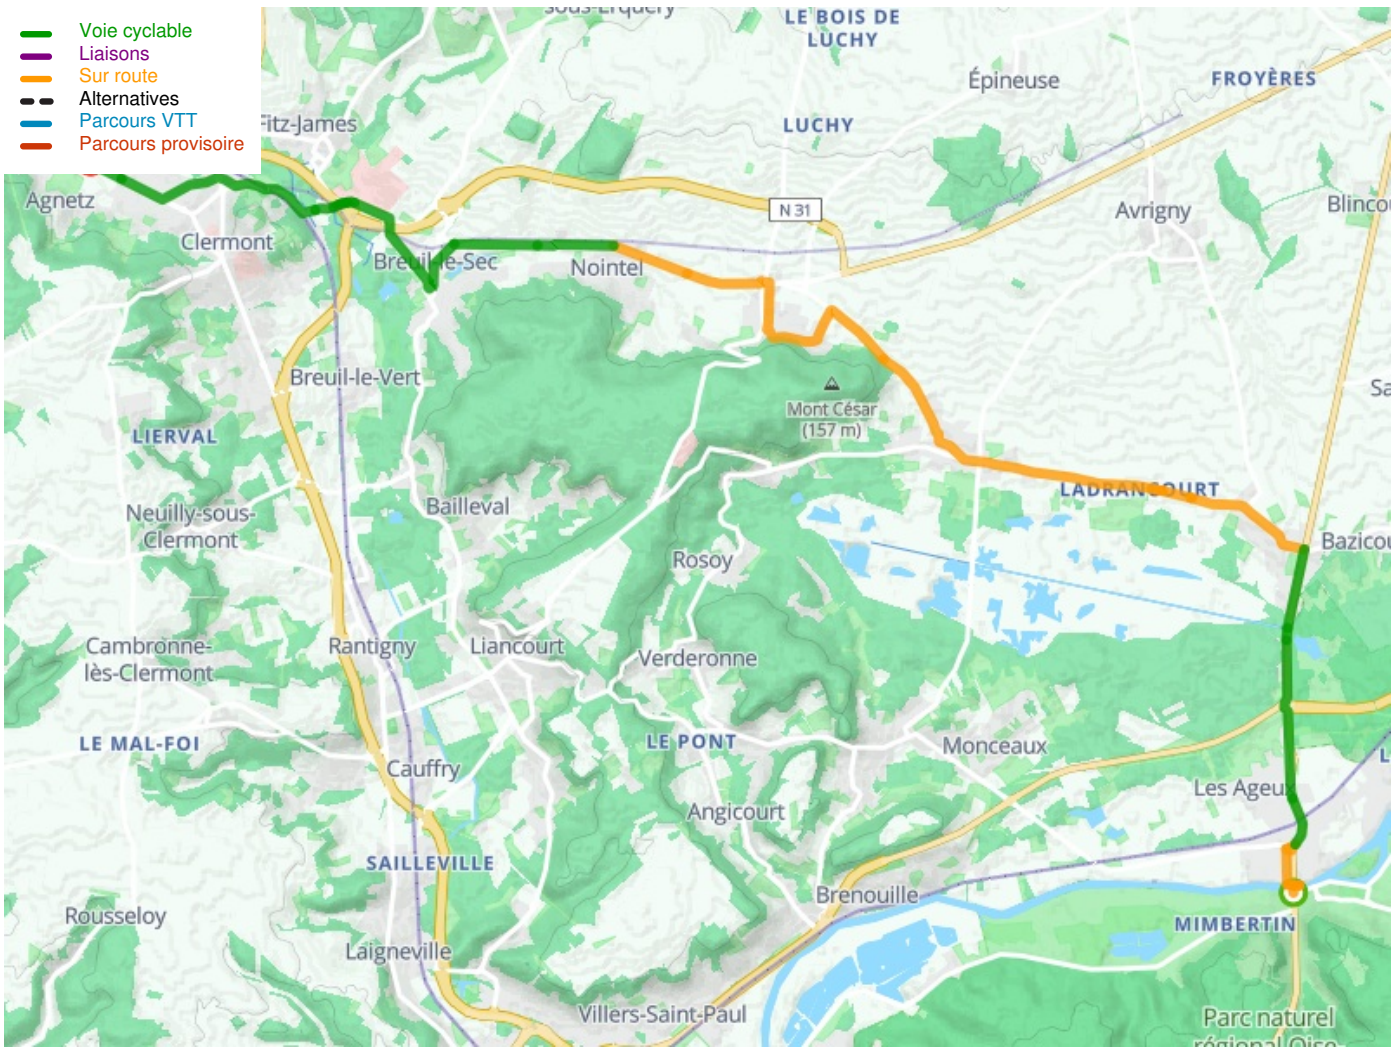

Pont Ste Maxence / Agnetz

Avenue Verte London-Paris

Départ
Pont-Ste-Maxence

Arrivée
Agnetz

Durée
1 h 37 min

Distance
24,34 Km

Niveau
Ik ben wel wat gewend

Thématique
Natuur en erfgoed

Départ
Pont-Ste-Maxence

Arrivée
Agnetz