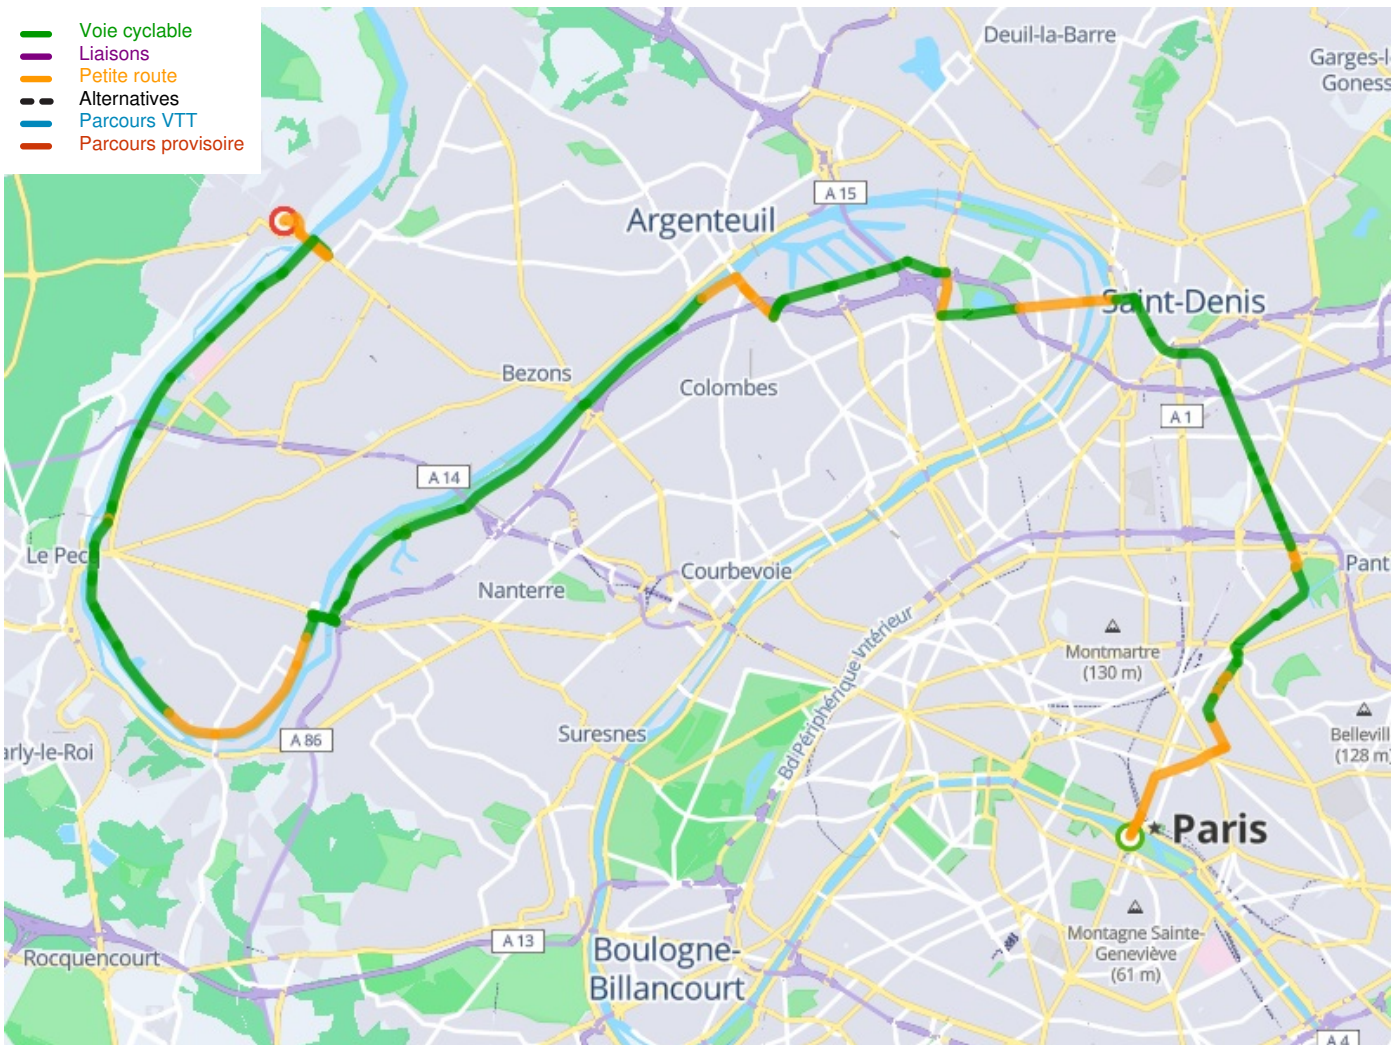

Paris / Maisons-Laffitte

Avenue Verte London-Paris

Départ
Paris

Arrivée
Maisons-Laffitte

Durée
2 h 59 min

Distance
44,67 Km

Niveau
Ik ben wel wat gewend

Thématique
Kastelen en monumenten

Départ Paris

Arrivée Maisons-Laffitte