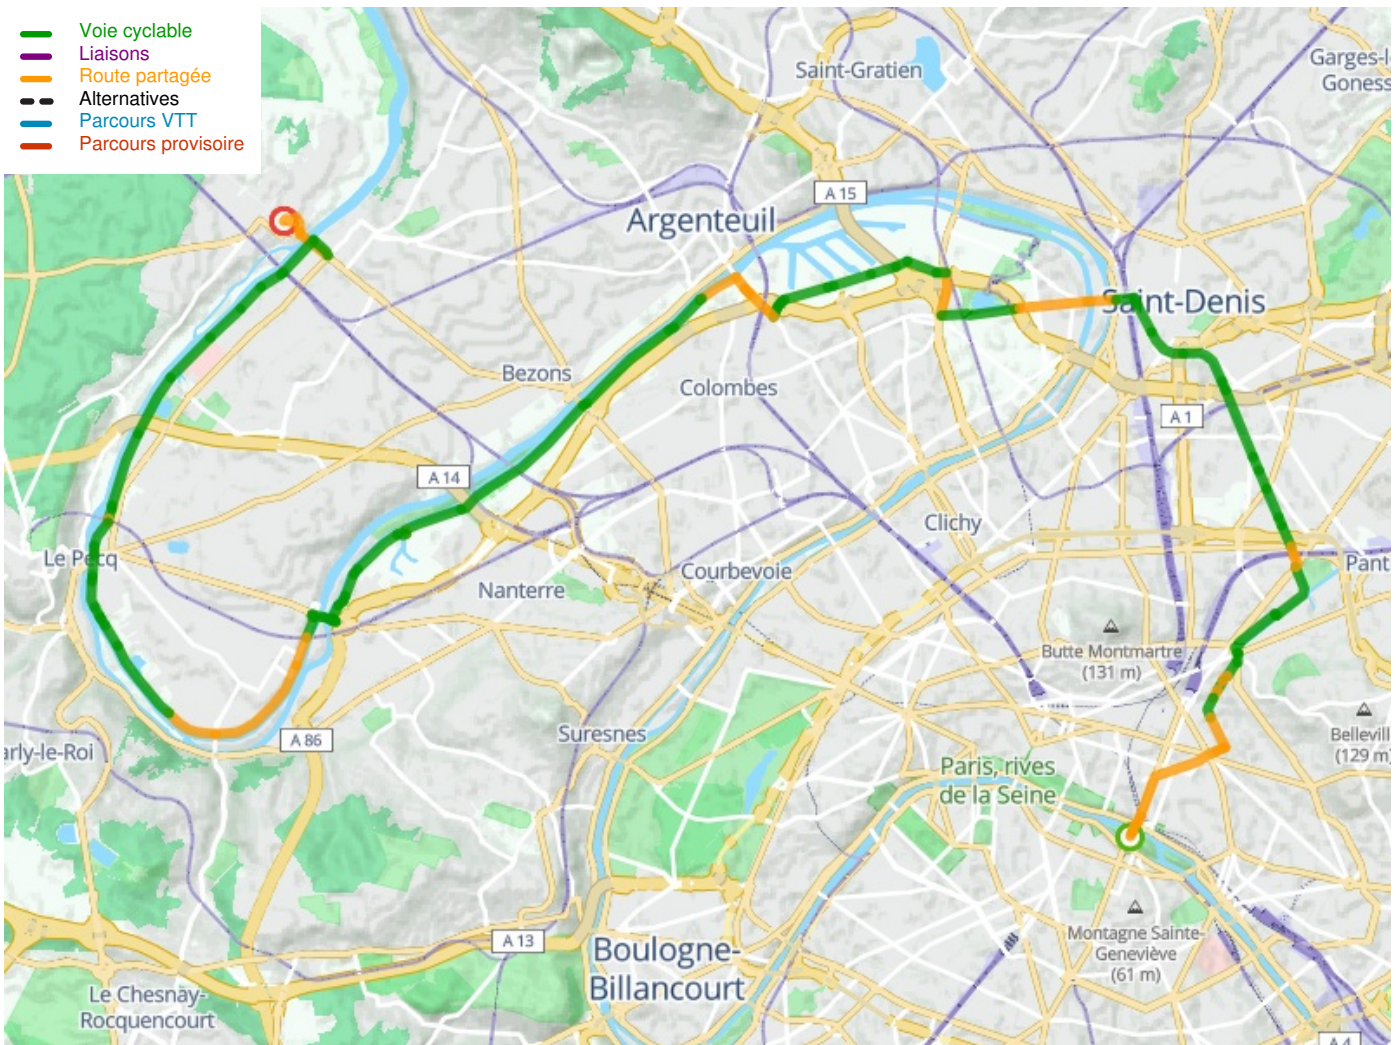

# Paris / Maisons-Laffitte

Avenue Verte London-Paris

---

**Départ**  
Paris

**Arrivée**  
Maisons-Laffitte

**Durée**  
2 h 59 min

**Distance**  
44,67 Km

**Niveau**  
Ik ben wel wat gewend

**Thématique**  
Kastelen en monumenten

**Départ Paris**

**Arrivée Maisons-Laffitte**