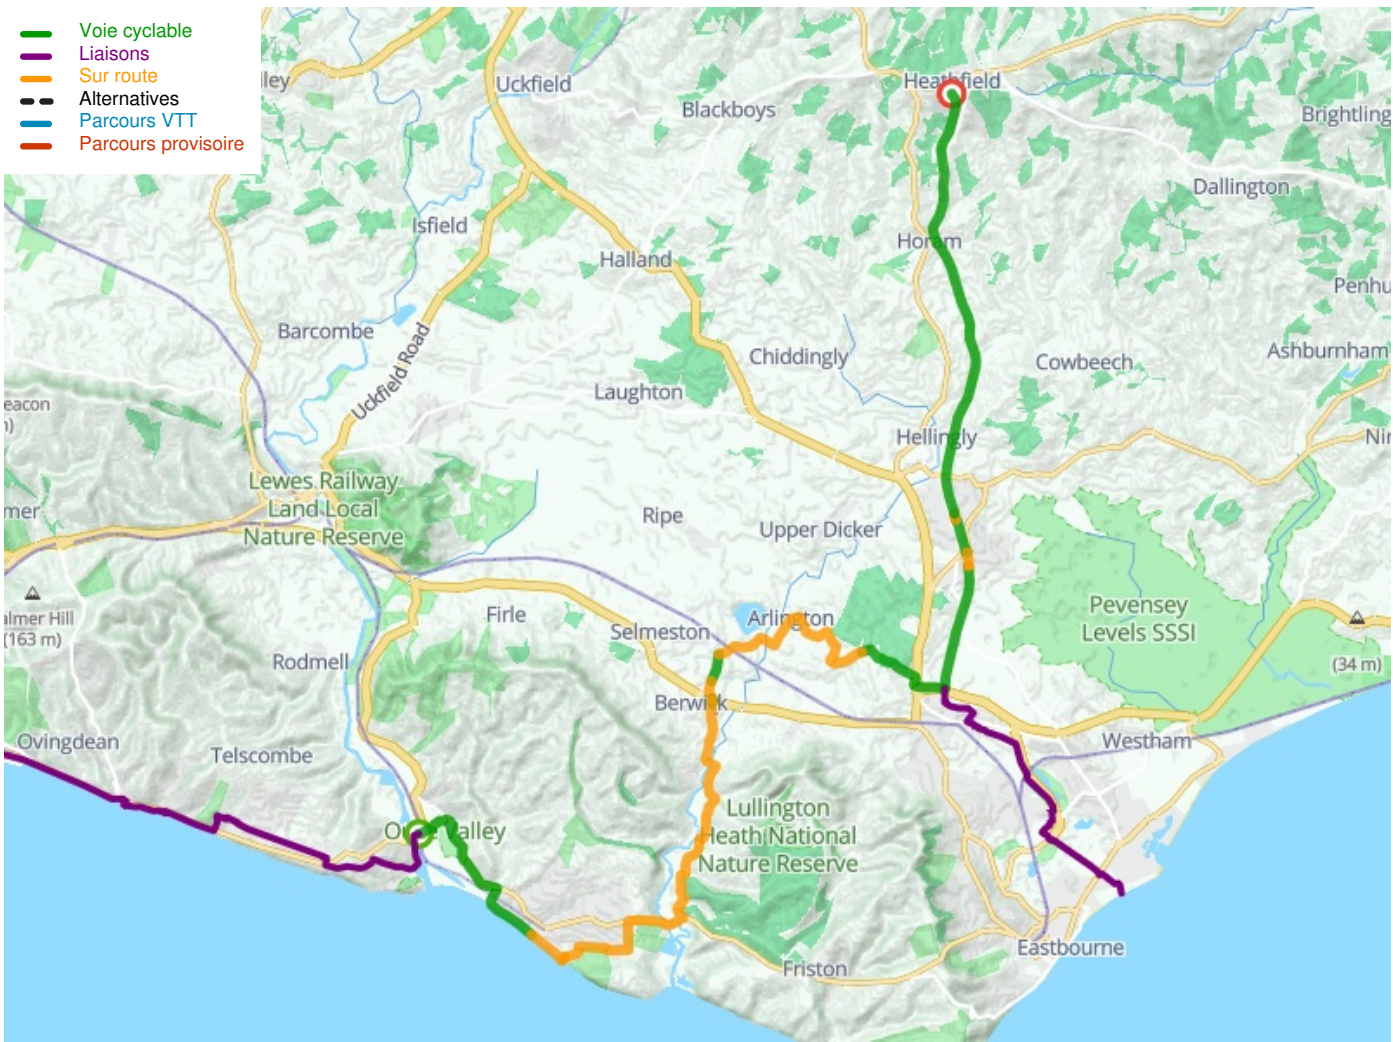

# Newhaven / Heathfield

Avenue Verte London-Paris

---

**Départ**  
Newhaven

**Arrivée**  
Heathfield

**Durée**  
2 h 53 min

**Distance**  
43,31 Km

**Niveau**  
Ik ben wel wat gewend

**Thématique**  
Door kustgebieden

**Départ  
Newhaven**

**Arrivée  
Heathfield**