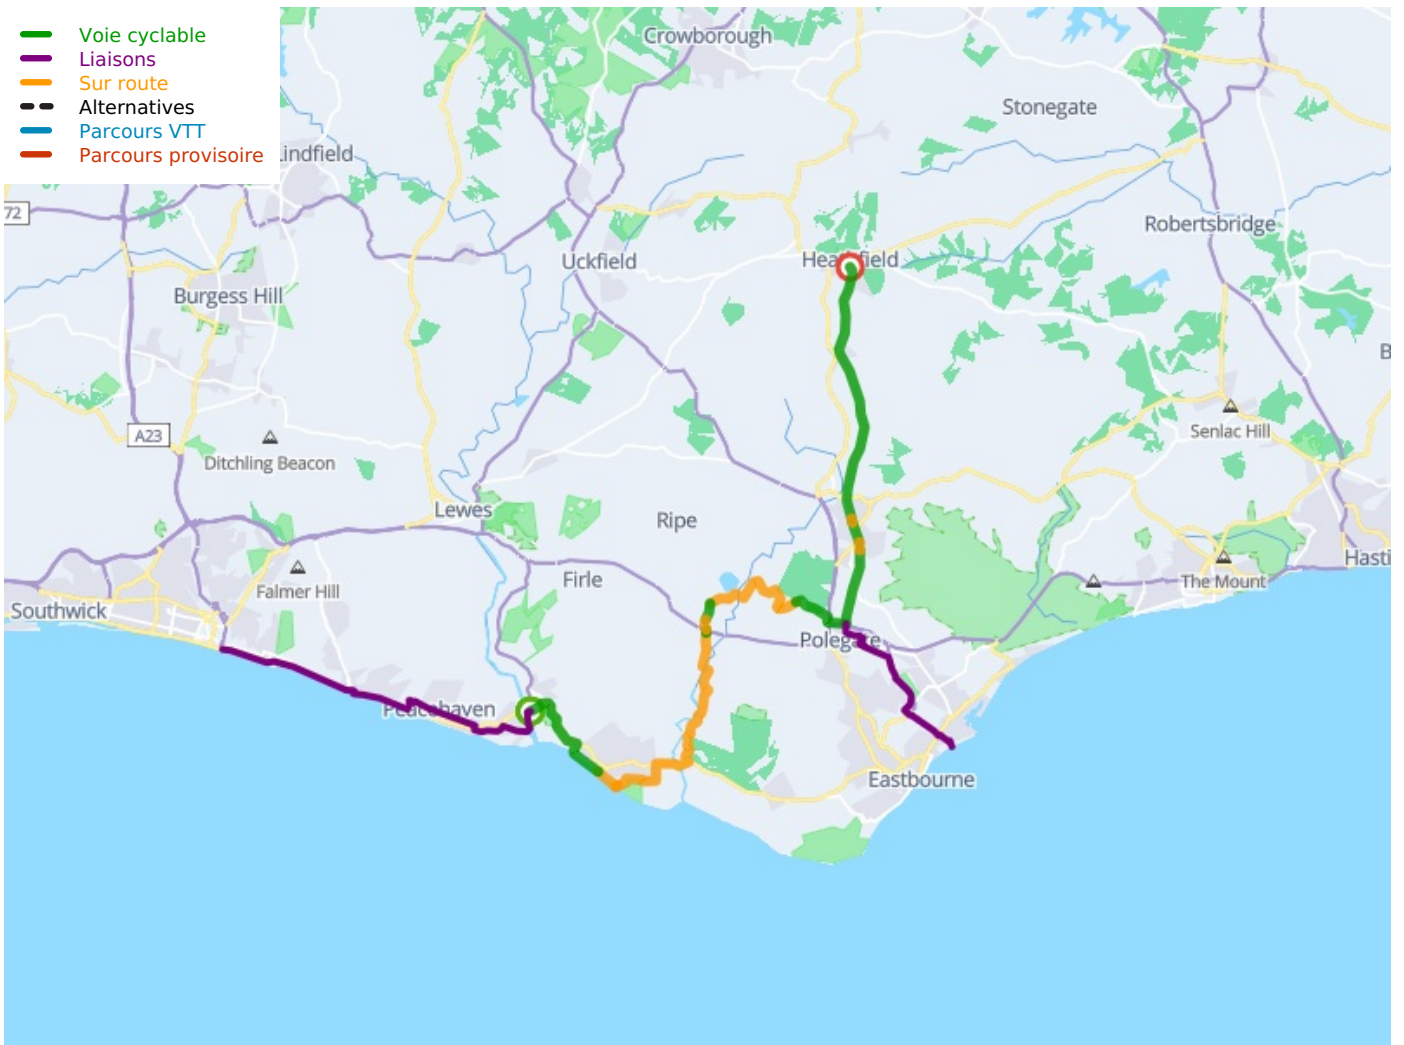

Newhaven / Heathfield

Avenue Verte London-Paris

Départ
Newhaven

Arrivée
Heathfield

Durée
2 h 53 min

Distance
43,31 Km

Niveau
Ik ben wel wat gewend

Thématique
Door kustgebieden

**Départ
Newhaven**

**Arrivée
Heathfield**