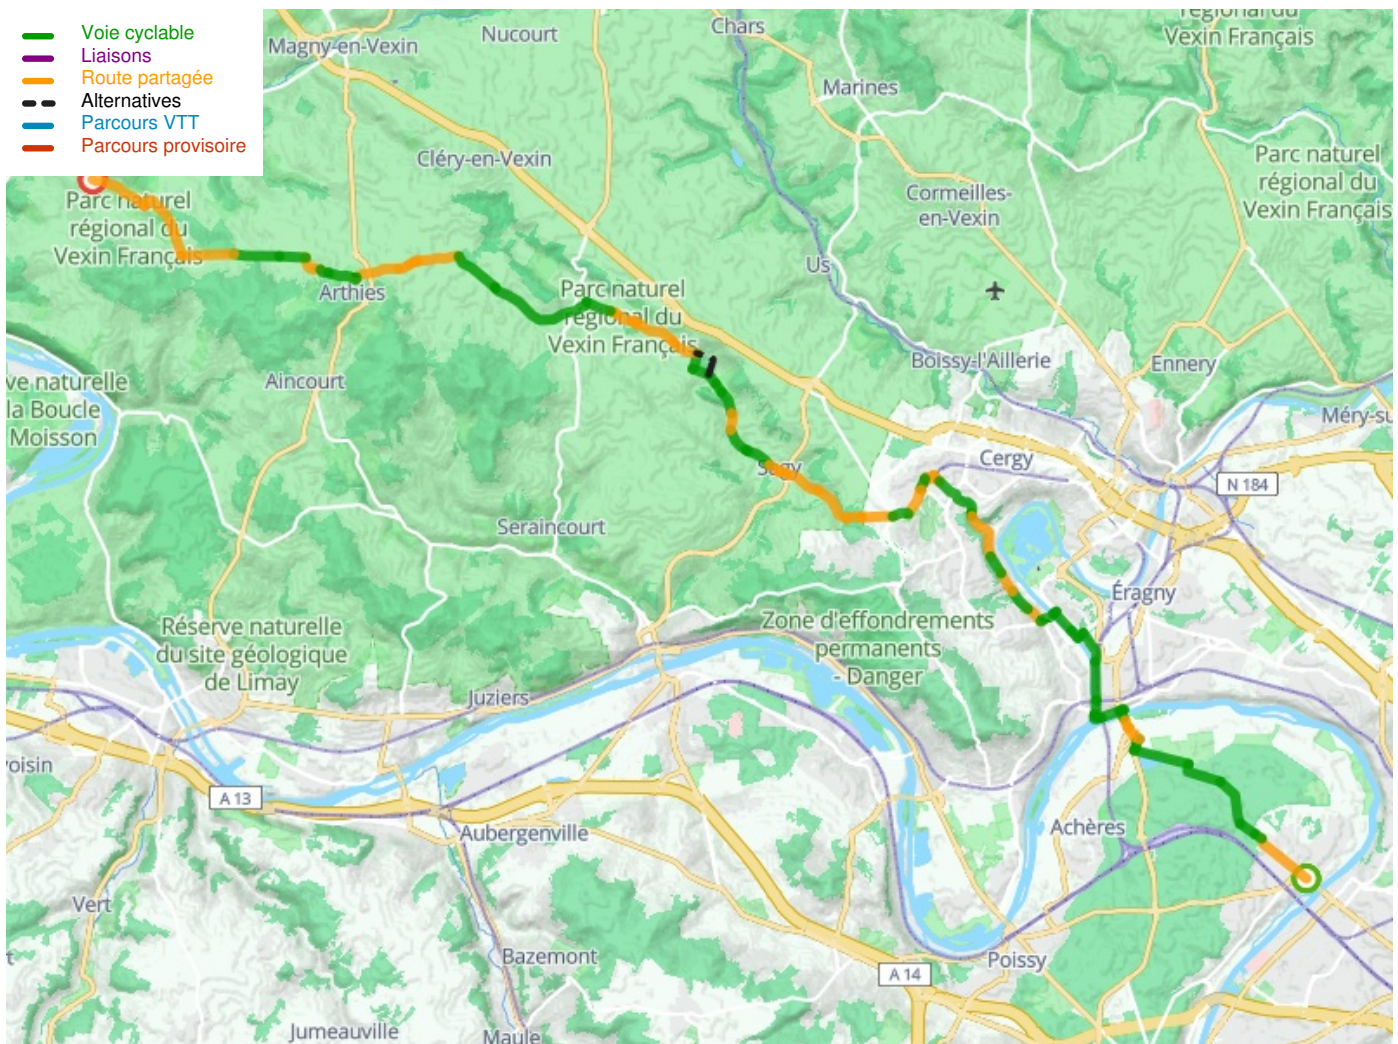

Maisons-Laffitte / Chaussy

Avenue Verte London-Paris

Départ
Maisons-Laffitte

Arrivée
Chaussy

Durée
3 h 15 min

Distance
48,99 Km

Niveau
Ik ben beginner / met het
gezin

Thématique
In het bos

**Départ
Maisons-Laffitte**

**Arrivée
Chaussy**