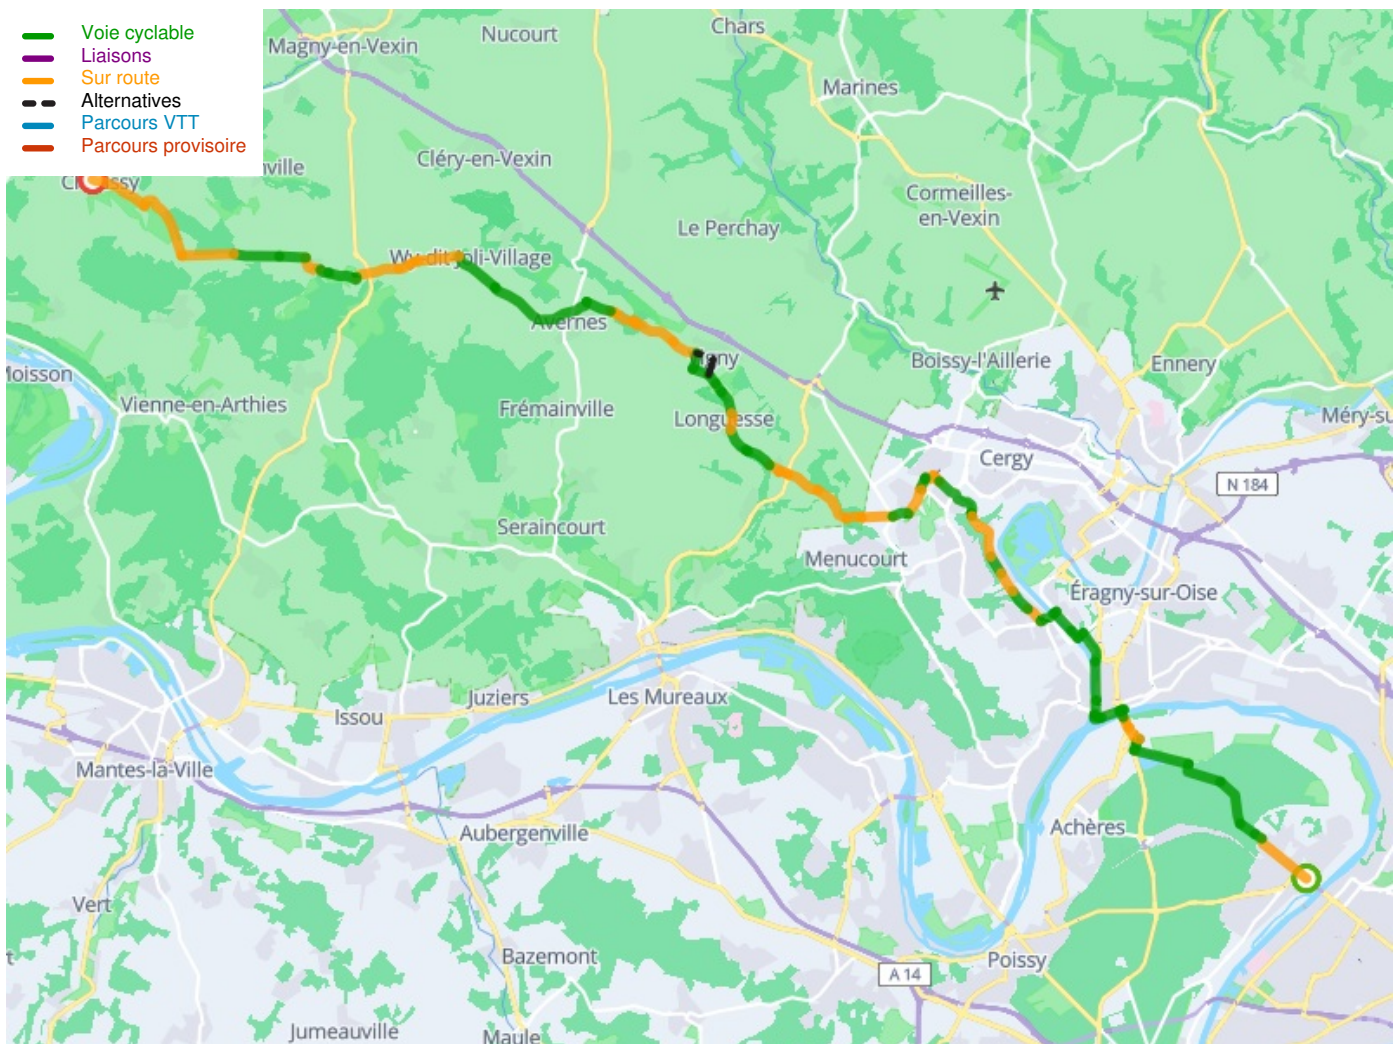

# Maisons-Laffitte / Chaussy

Avenue Verte London-Paris

---

**Départ**  
Maisons-Laffitte

**Arrivée**  
Chaussy

**Durée**  
3 h 15 min

**Distance**  
48,99 Km

**Niveau**  
Ik ben beginner / met het  
gezin

**Thématique**  
In het bos

**Départ**  
Maisons-Laffitte

**Arrivée**  
Chaussy