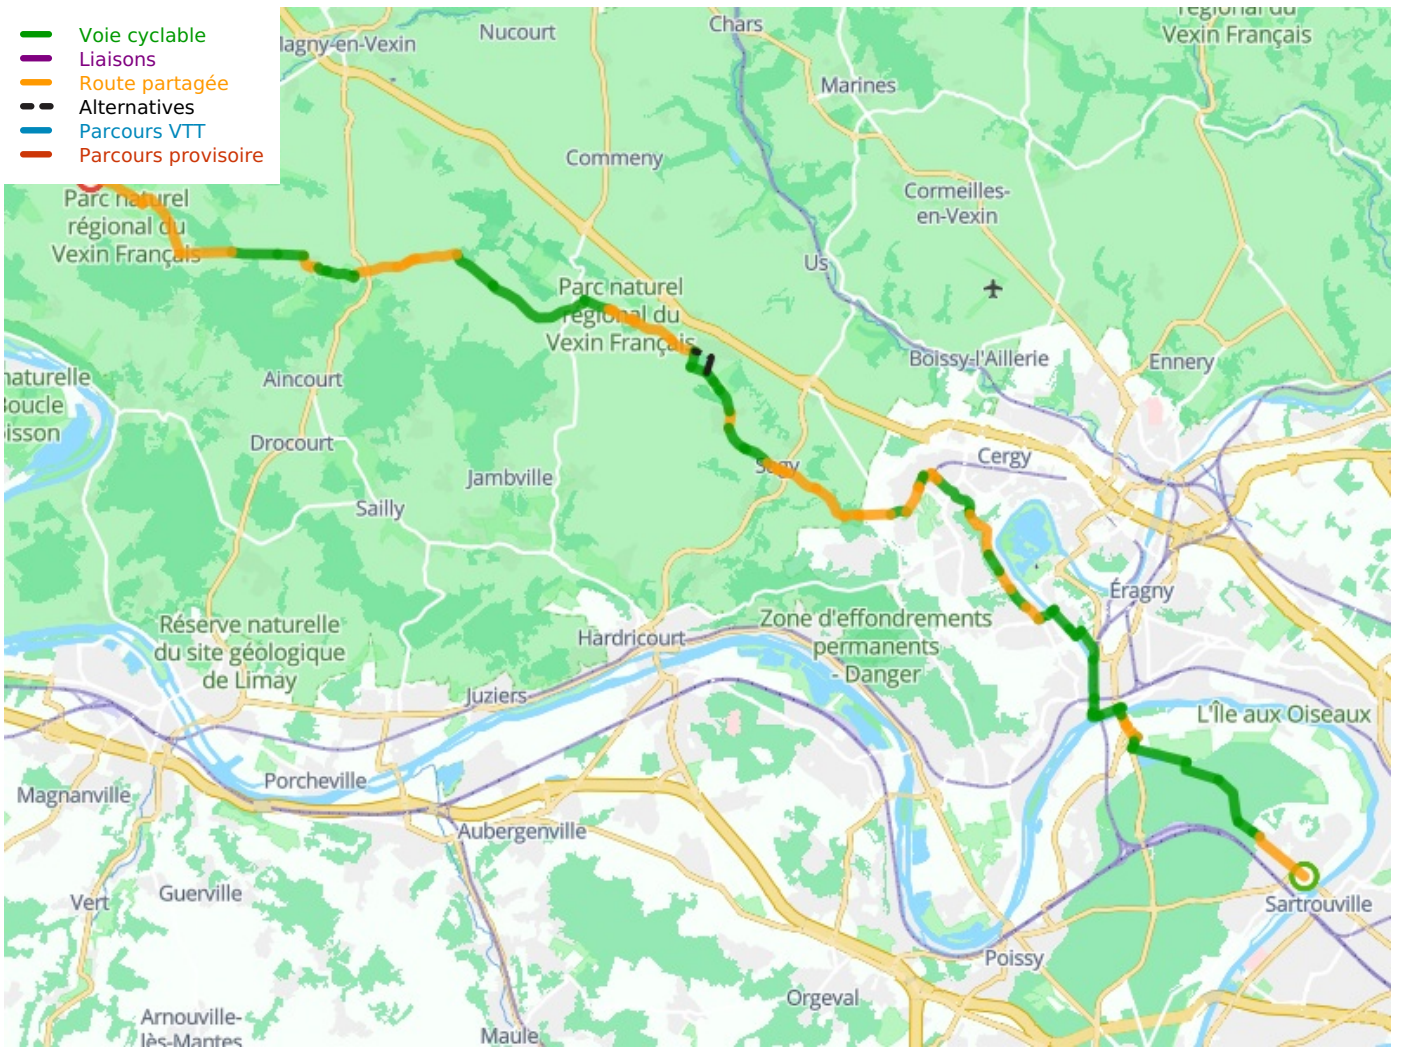

Maisons-Laffitte / Chaussy

Avenue Verte London-Paris

Départ
Maisons-Laffitte

Arrivée
Chaussy

Durée
3 h 15 min

Distance
48,99 Km

Niveau
Ik ben beginner / met
het gezin

Thématique
In het bos

- Voie cyclable
- Liaisons
- Route partagée
- - - Alternatives
- Parcours VTT
- Parcours provisoire

Départ
Maisons-Laffitte

Arrivée
Chaussy