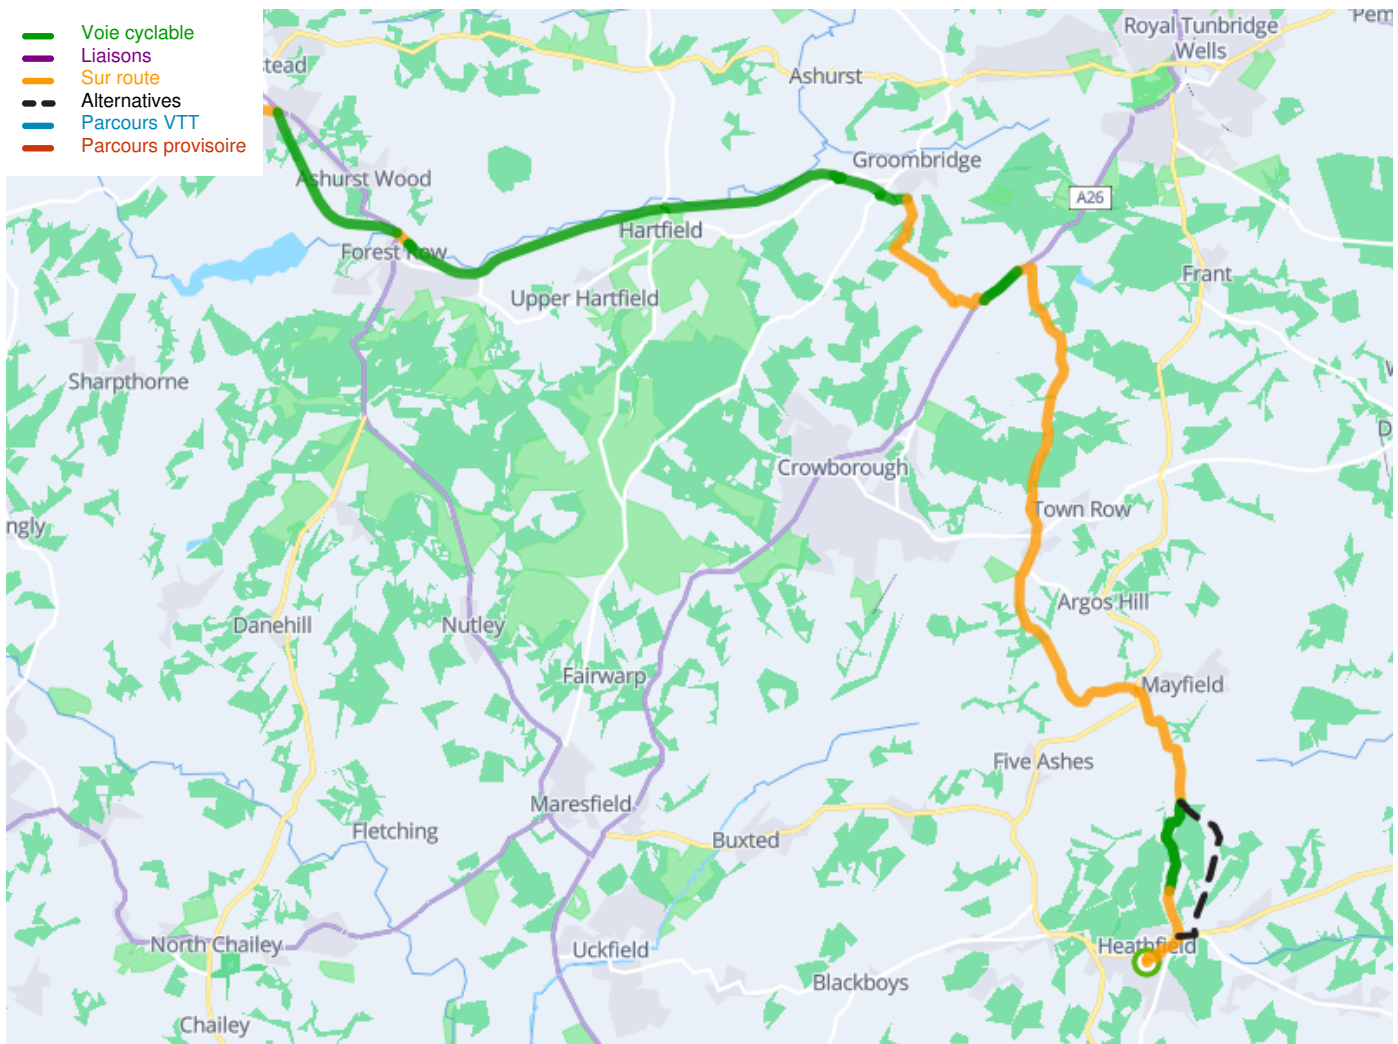

Heathfield / East-Grinstead

Avenue Verte London-Paris

Départ
Heathfield

Arrivée
East-Grinstead

Durée
2 h 38 min

Distance
39,51 Km

Niveau
Ik ben wel wat gewend

Thématique
Natuur en erfgoed

**Départ
Heathfield**

**Arrivée
East-Grinstead**