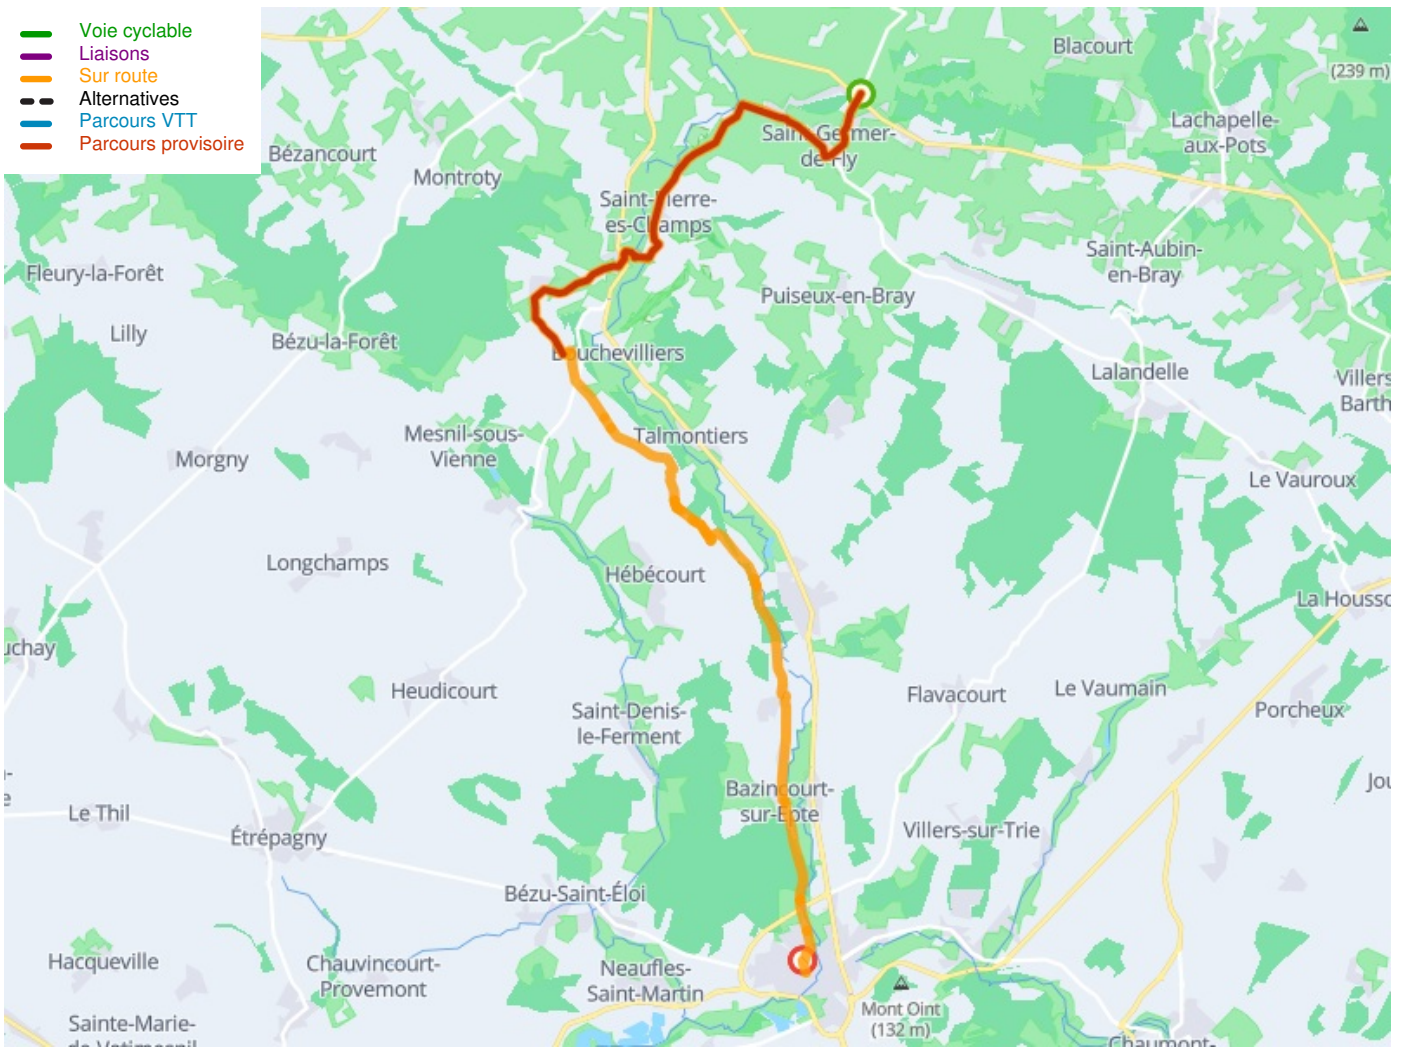

# Gisors / St-Germer-de-Fly

Avenue Verte London-Paris

---

**Départ**  
Gisors

**Arrivée**  
St-Germer-de-Fly

**Durée**  
1 h 58 min

**Distance**  
29,52 Km

**Niveau**  
Ik ben wel wat gewend

**Thématique**  
Kastelen en monumenten

- Voie cyclable
- Liaisons
- Sur route
- Alternatives
- Parcours VTT
- Parcours provisoire

**Départ**  
Gisors

**Arrivée**  
St-Germer-de-Fly