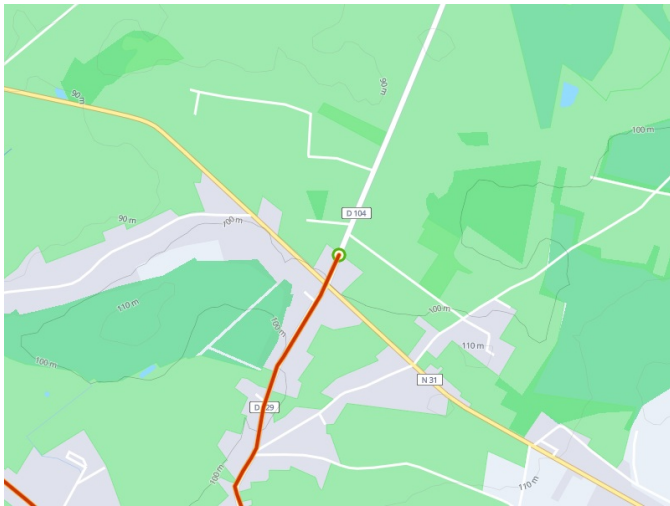

# Gisors / St-Germer-de-Fly

Avenue Verte London-Paris

---

**Départ**  
Gisors

**Arrivée**  
St-Germer-de-Fly

**Durée**  
1 h 58 min

**Distance**  
29,52 Km

**Niveau**  
Ik ben wel wat gewend

**Thématique**  
Kastelen en monumenten

- Voie cyclable
- Liaisons
- Sur route
- Alternatives
- Parcours VTT
- Parcours provisoire

**Départ**  
Gisors

**Arrivée**  
St-Germer-de-Fly