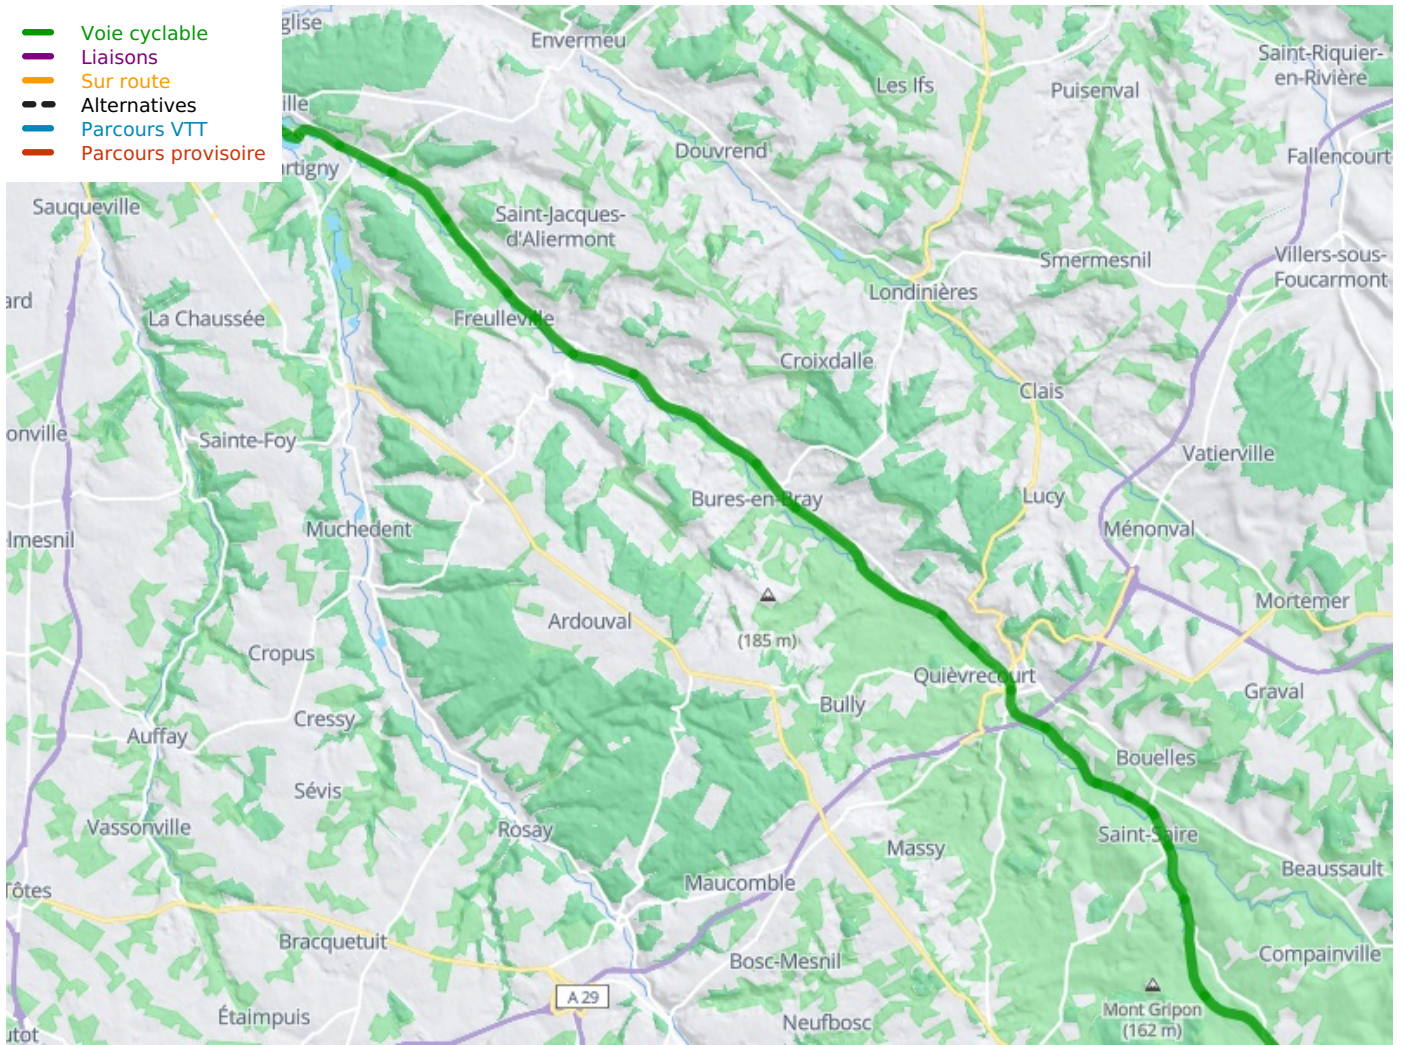

Forges-les-Eaux / Dieppe

Avenue Verte London-Paris

Départ
Forges-les-Eaux

Arrivée
Dieppe

Durée
3 h 43 min

Distance
56,08 Km

Niveau
Ik ben beginner / met
het gezin

Thématique
Natuur en erfgoed

- Voie cyclable
- Liaisons
- Sur route
- - - Alternatives
- Parcours VTT
- Parcours provisoire

Départ
Forges-les-Eaux

Arrivée
Dieppe