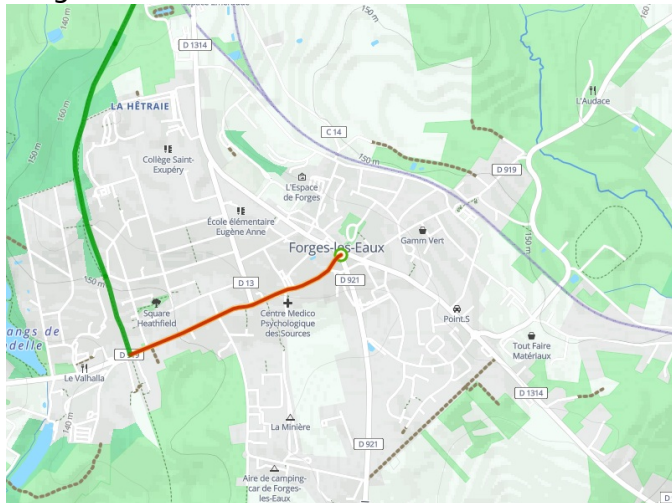

Forges-les-Eaux / Dieppe

Avenue Verte London-Paris

Départ
Forges-les-Eaux

Arrivée
Dieppe

Durée
3 h 43 min

Distance
56,01 Km

Niveau
Ik ben beginner / met
het gezin

Thématique
Natuur en erfgoed

- Voie cyclable
- Liaisons
- Route partagée
- - - Alternatives
- Parcours VTT
- Parcours provisoire

Départ
Forges-les-Eaux

Arrivée
Dieppe