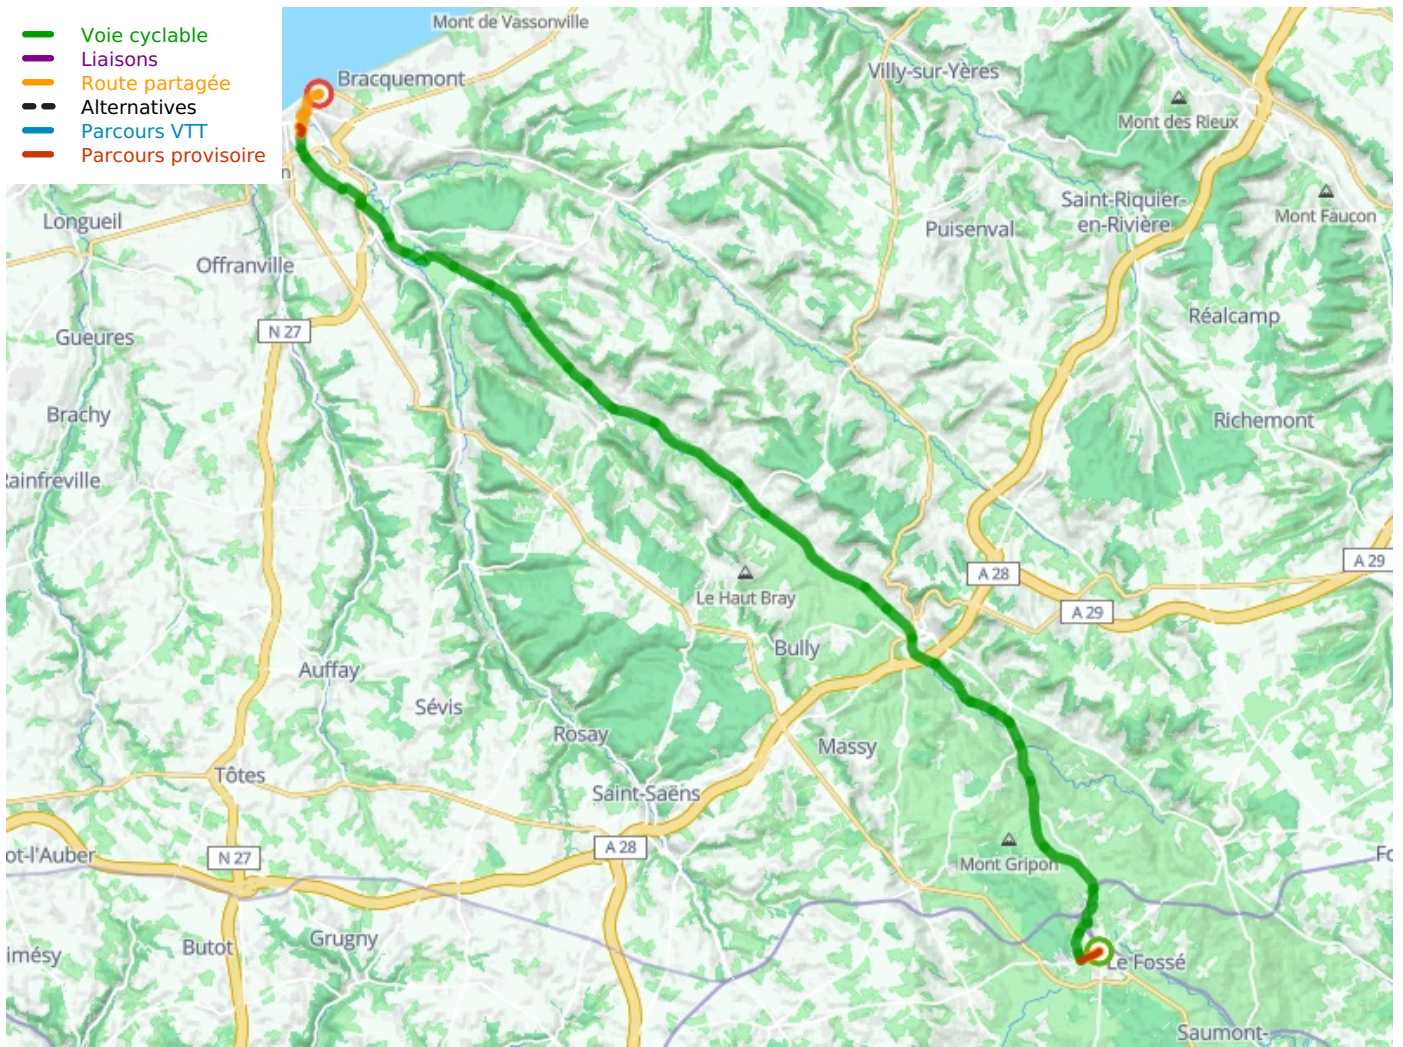

Forges-les-Eaux / Dieppe

Avenue Verte London-Paris

Départ
Forges-les-Eaux

Arrivée
Dieppe

Durée
3 h 43 min

Distance
56,01 Km

Niveau
Ik ben beginner / met
het gezin

Thématique
Natuur en erfgoed

- Voie cyclable
- Liaisons
- Route partagée
- - - Alternatives
- Parcours VTT
- Parcours provisoire

Départ
Forges-les-Eaux

Arrivée
Dieppe