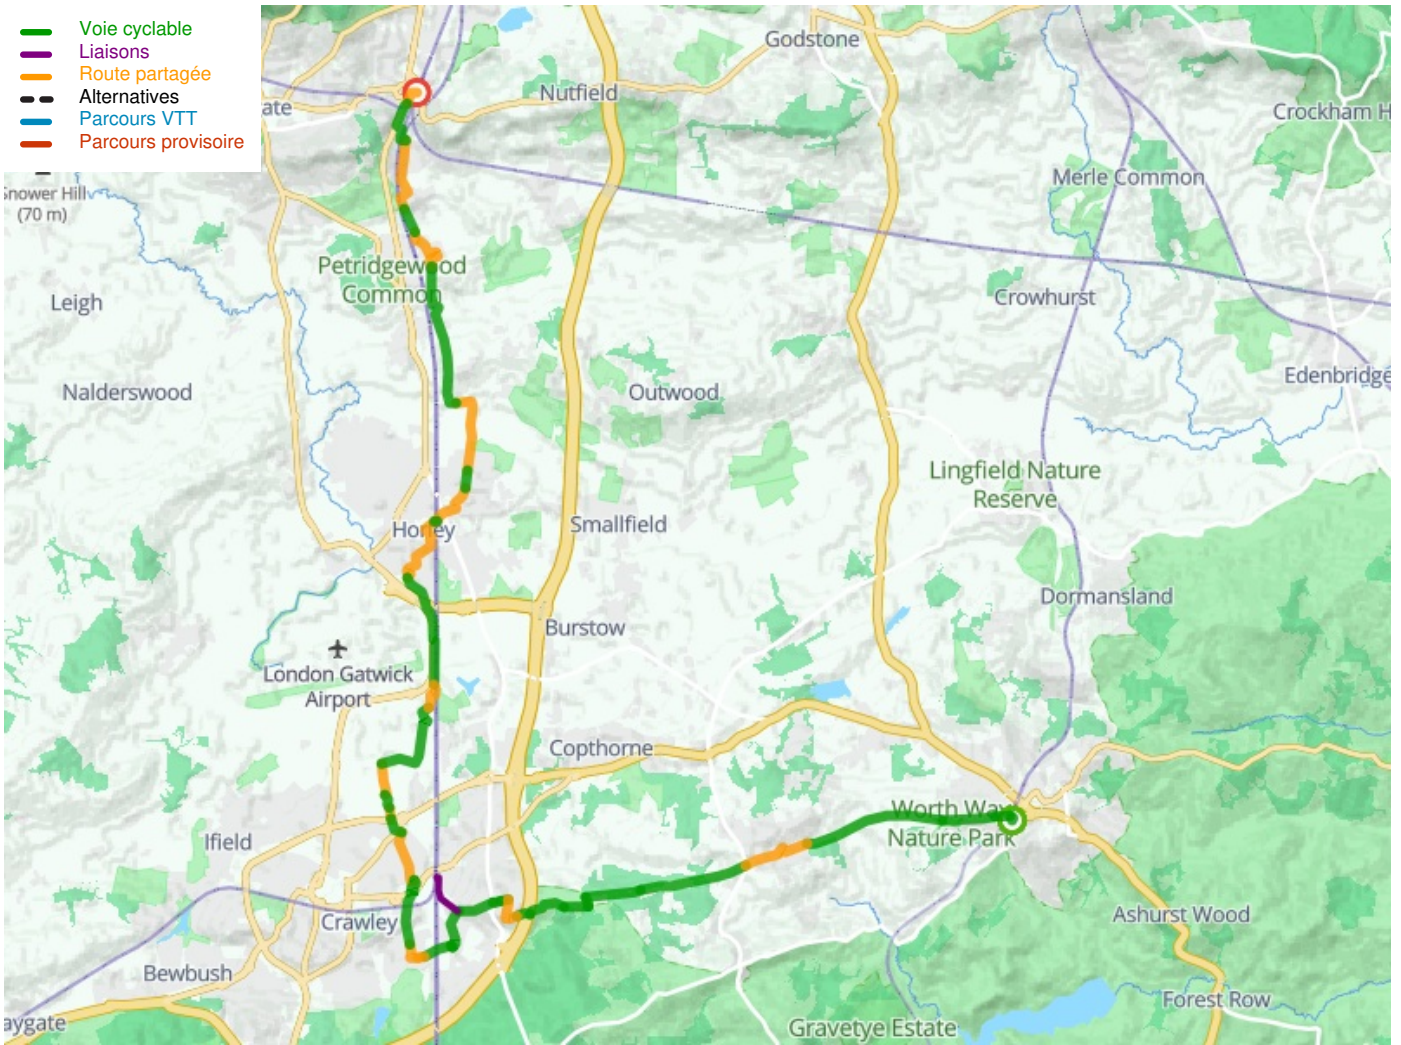

# East-Grinstead / Redhill

Avenue Verte London-Paris

---

**Départ**  
East-Grinstead

**Arrivée**  
Redhill

**Durée**  
2 h 06 min

**Distance**  
31,54 Km

**Niveau**  
Ik ben beginner / met het  
gezin

**Thématique**  
In het bos

- Voie cyclable
- Liaisons
- Route partagée
- - - Alternatives
- Parcours VTT
- Parcours provisoire

**Départ**  
**East-Grinstead**

**Arrivée**  
**Redhill**