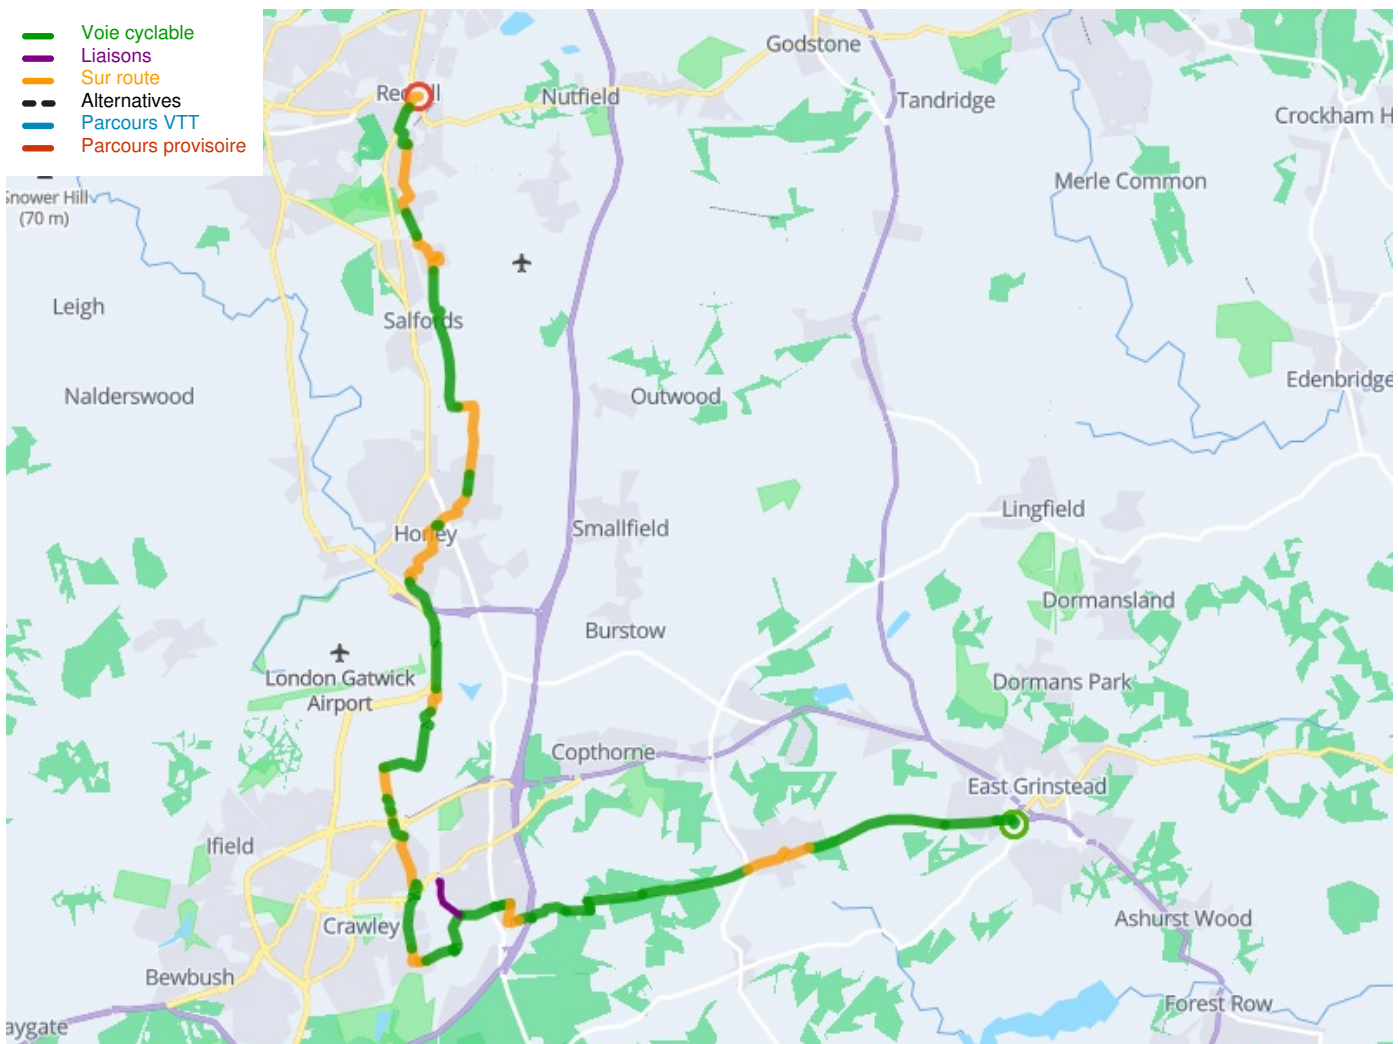

East-Grinstead / Redhill

Avenue Verte London-Paris

Départ
East-Grinstead

Arrivée
Redhill

Durée
2 h 06 min

Distance
31,54 Km

Niveau
Ik ben beginner / met het
gezin

Thématique
In het bos

**Départ
East-Grinstead**

**Arrivée
Redhill**