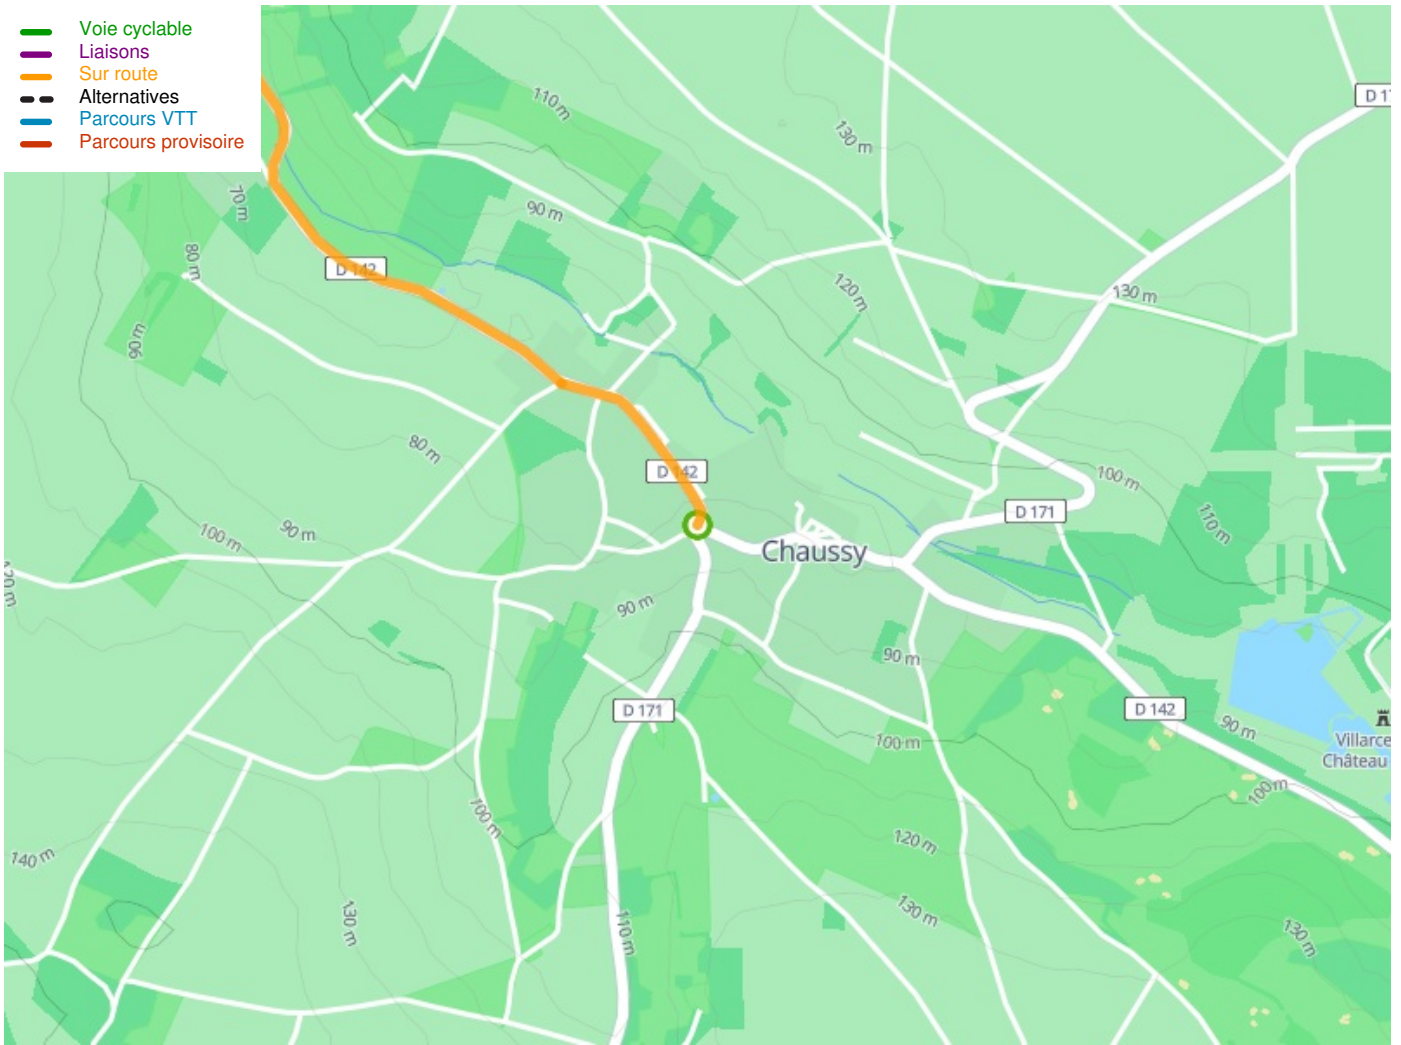

Chaussy / Gisors

Avenue Verte London-Paris

Départ
Chaussy (Villarceaux)

Arrivée
Gisors

Durée
1 h 39 min

Distance
24,88 Km

Niveau
Ik ben beginner / met het
gezin

Thématique
Kastelen en monumenten

- Voie cyclable
- Liaisons
- Sur route
- Alternatives
- Parcours VTT
- Parcours provisoire

Départ
Chaussy (Villarceaux)

Arrivée
Gisors