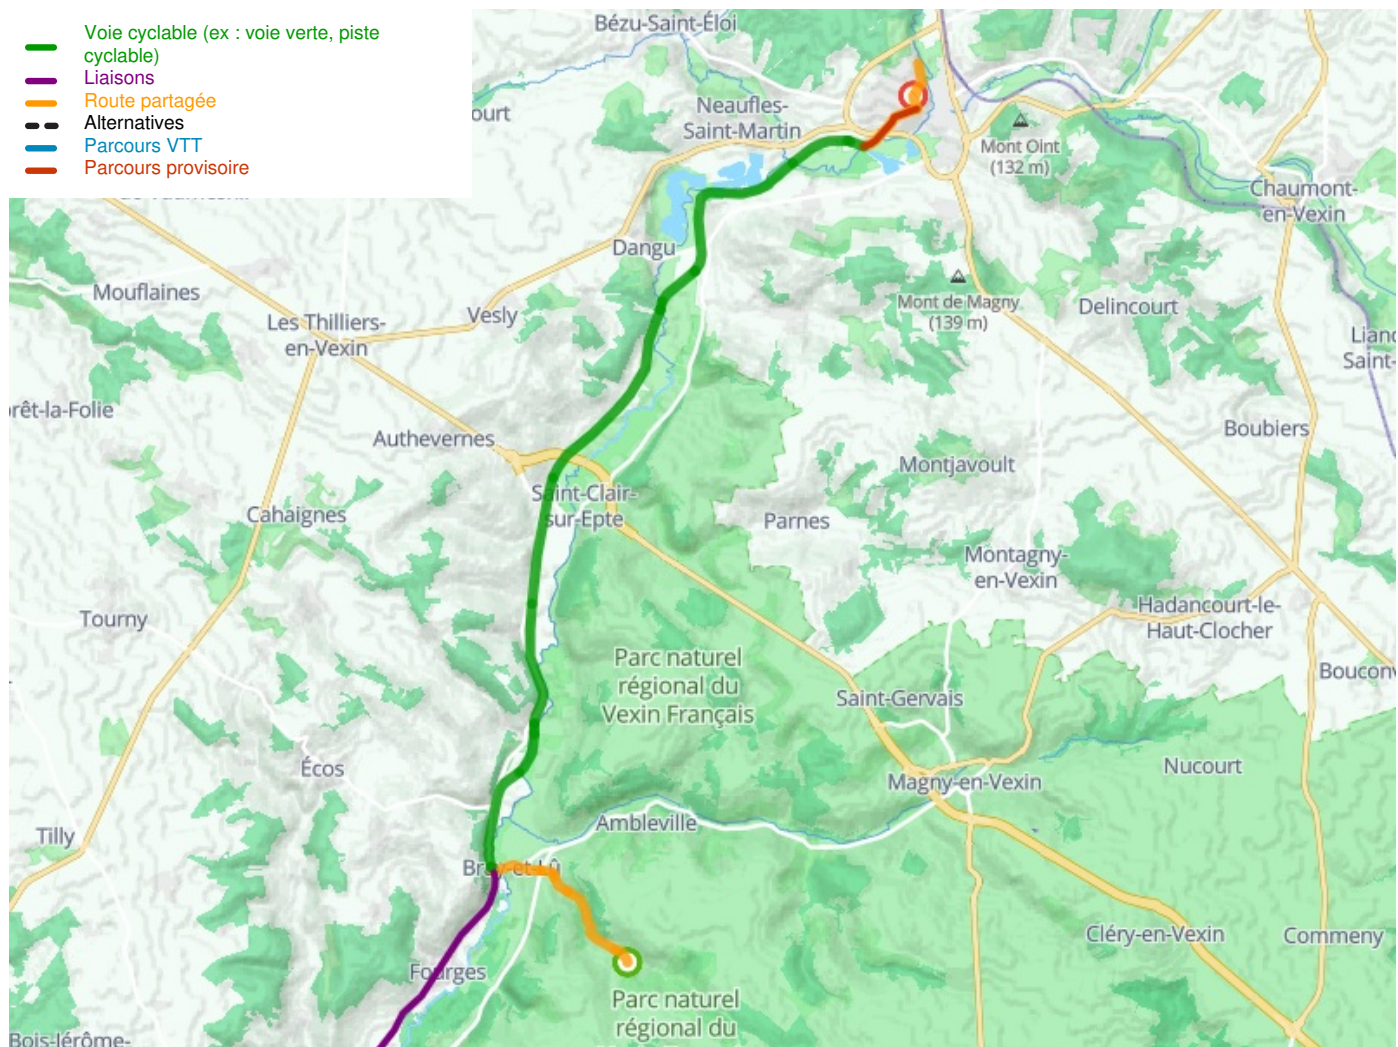

Chaussy / Gisors

Avenue Verte London-Paris

Départ
Chaussy (Villarceaux)

Arrivée
Gisors

Durée
1 h 39 min

Distance
24,69 Km

Niveau
Ik ben beginner / met het
gezin

Thématique
Kastelen en monumenten

- Voie cyclable (ex : voie verte, piste cyclable)
- Liaisons
- Route partagée
- Alternatives
- Parcours VTT
- Parcours provisoire

Départ
Chaussy (Villarceaux)

Arrivée
Gisors