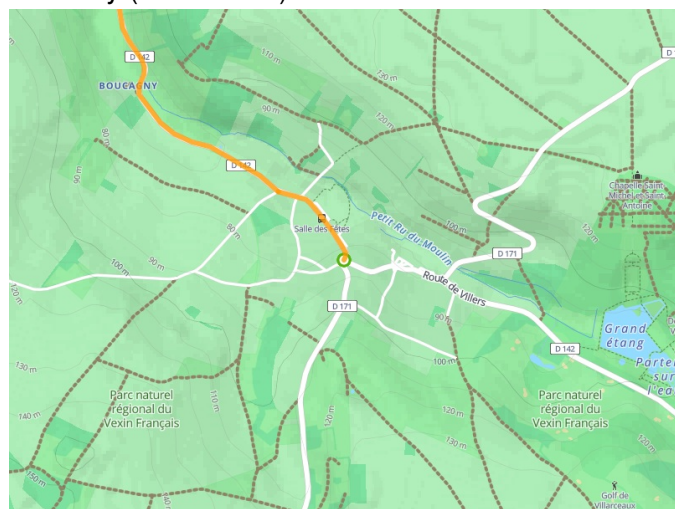

Chaussy / Gisors

Avenue Verte London-Paris

Départ
Chaussy (Villarceaux)

Arrivée
Gisors

Durée
1 h 39 min

Distance
24,69 Km

Niveau
Ik ben beginner / met het
gezin

Thématique
Kastelen en monumenten

- Voie cyclable (ex : voie verte, piste cyclable)
- Liaisons
- Route partagée
- Alternatives
- Parcours VTT
- Parcours provisoire

Départ
Chaussy (Villarceaux)

Arrivée
Gisors