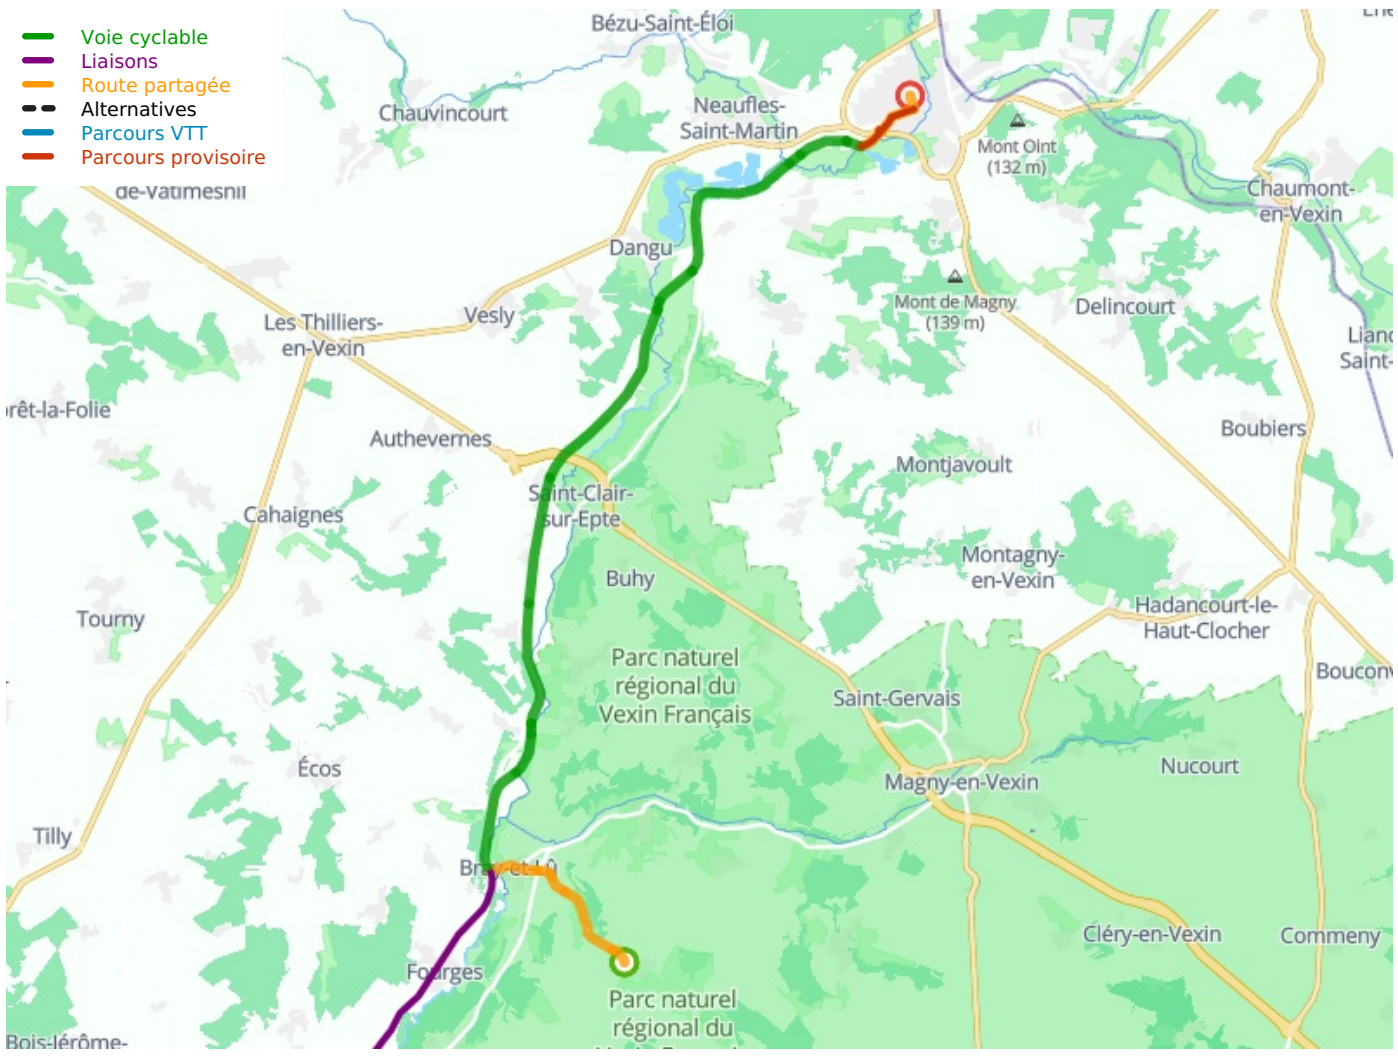

Chaussy / Gisors

Avenue Verte London-Paris

□

Départ
Chaussy (Villarceaux)

Arrivée
Gisors

Durée
1 h 39 min

Distance
24,75 Km

Niveau
Ik ben beginner / met
het gezin

Thématique
Kastelen en
monumenten

Départ
Chaussy (Villarceaux)

Arrivée
Gisors