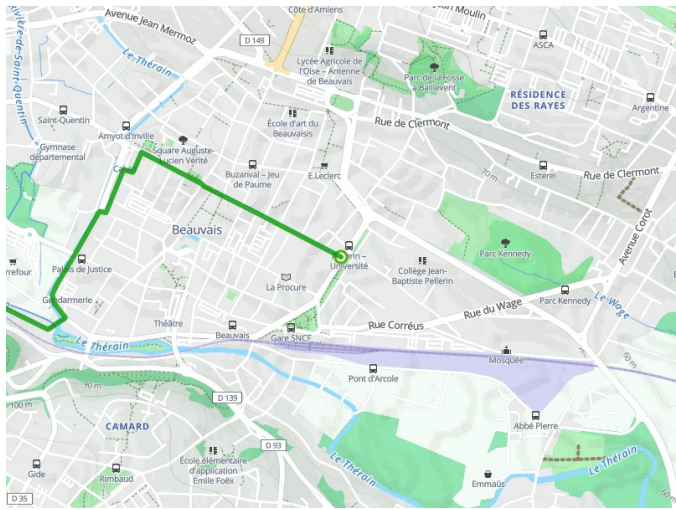

Beauvais / St-Germer-de-Fly

Avenue Verte London-Paris

Départ
Beauvais

Arrivée
St-Germer-de-Fly

Durée
1 h 40 min

Distance
25,13 Km

Niveau
Ik ben wel wat gewend

Thématique
Natuur en erfgoed

- Voie cyclable (ex : voie verte, piste cyclable)
- Liaisons
- Route partagée
- Alternatives
- Parcours VTT
- Parcours provisoire

Départ Beauvais

Arrivée St-Germer-de-Fly