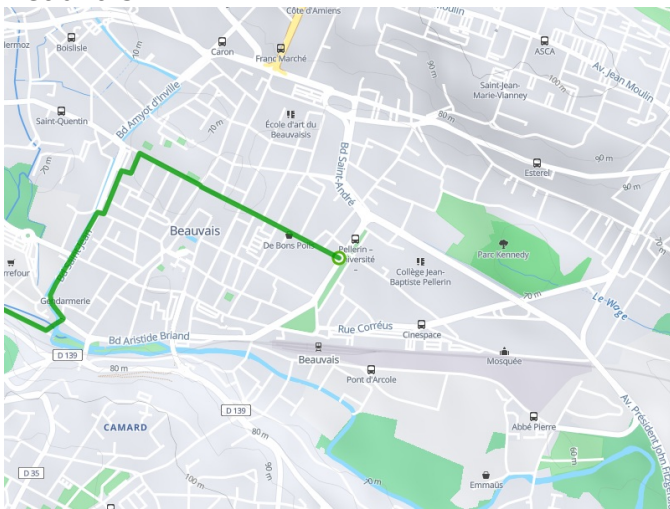

Beauvais / St-Germer-de-Fly

Avenue Verte London-Paris

Départ
Beauvais

Arrivée
St-Germer-de-Fly

Durée
1 h 40 min

Distance
25,13 Km

Niveau
Ik ben wel wat gewend

Thématique
Natuur en erfgoed

- Voie cyclable
- Liaisons
- Sur route
- - - Alternatives
- Parcours VTT
- Parcours provisoire

**Départ
Beauvais**

**Arrivée
St-Germer-de-Fly**