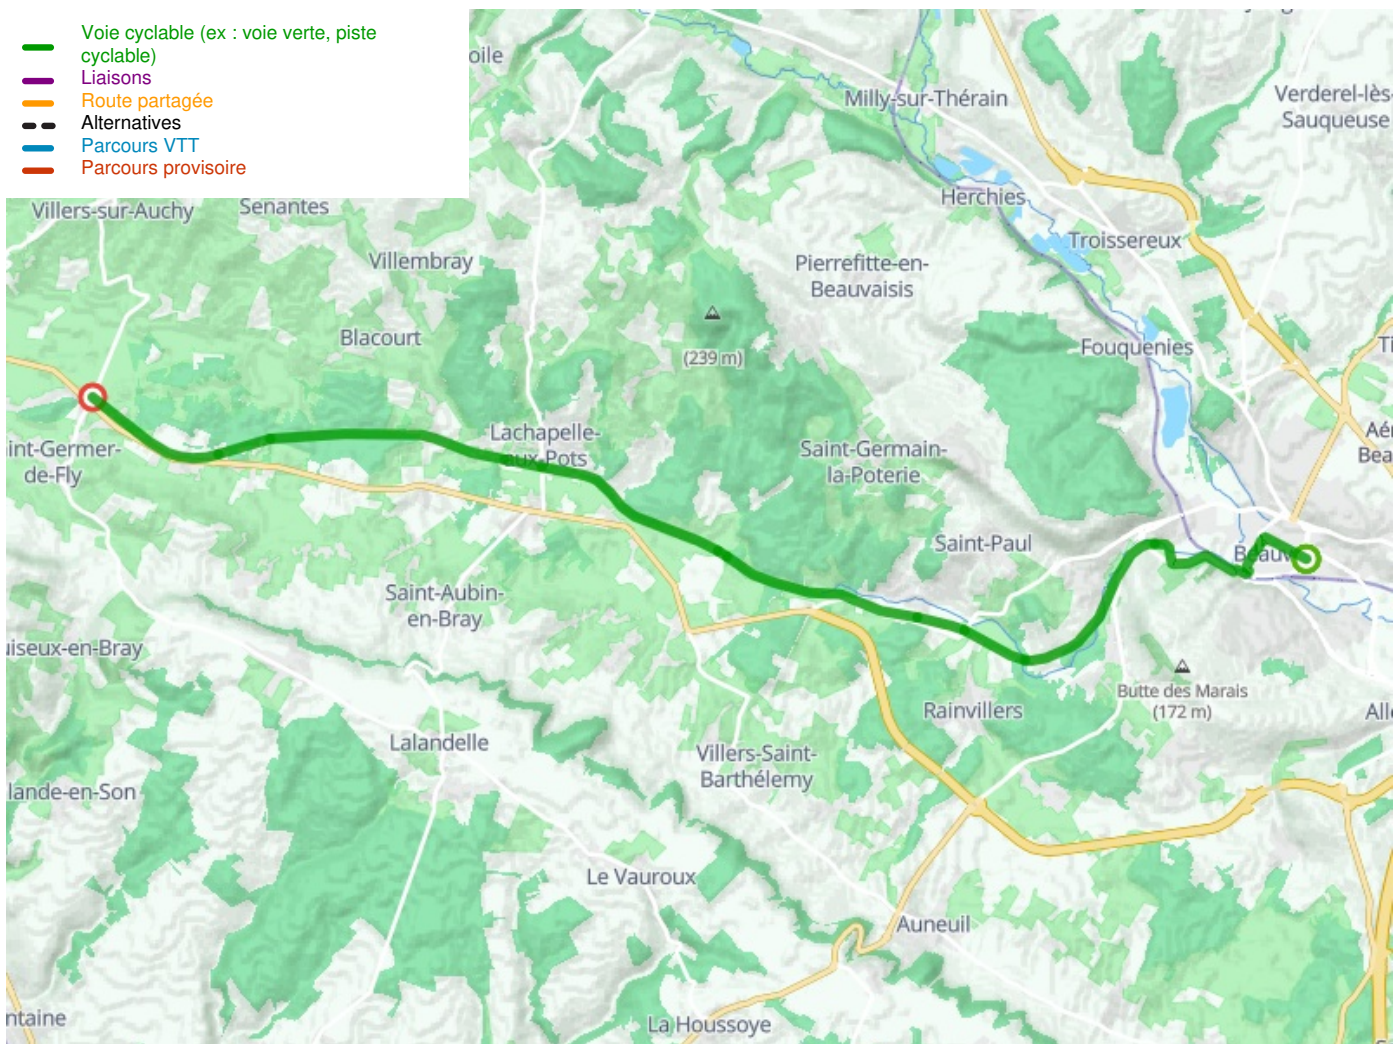

Beauvais / St-Germer-de-Fly

Avenue Verte London-Paris

Départ
Beauvais

Arrivée
St-Germer-de-Fly

Durée
1 h 40 min

Distance
25,13 Km

Niveau
Ik ben wel wat gewend

Thématique
Natuur en erfgoed

- Voie cyclable (ex : voie verte, piste cyclable)
- Liaisons
- Route partagée
- Alternatives
- Parcours VTT
- Parcours provisoire

Départ Beauvais

Arrivée St-Germer-de-Fly