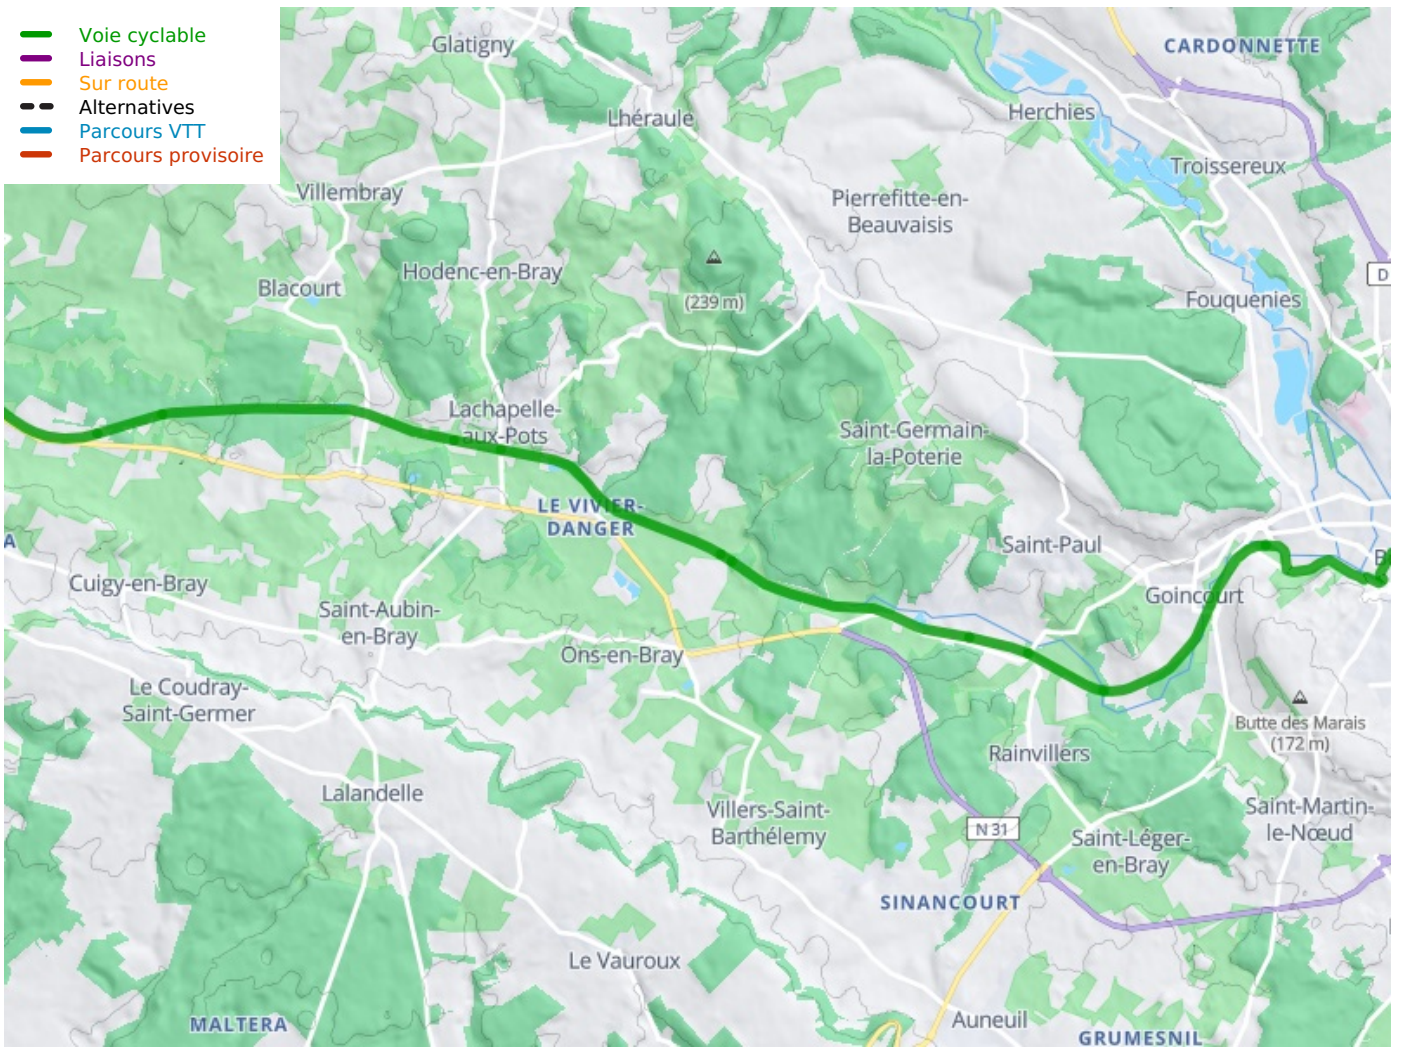

Beauvais / St-Germer-de-Fly

Avenue Verte London-Paris

Départ
Beauvais

Arrivée
St-Germer-de-Fly

Durée
1 h 40 min

Distance
25,13 Km

Niveau
Ik ben wel wat gewend

Thématique
Natuur en erfgoed

- Voie cyclable
- Liaisons
- Sur route
- - - Alternatives
- Parcours VTT
- Parcours provisoire

**Départ
Beauvais**

**Arrivée
St-Germer-de-Fly**