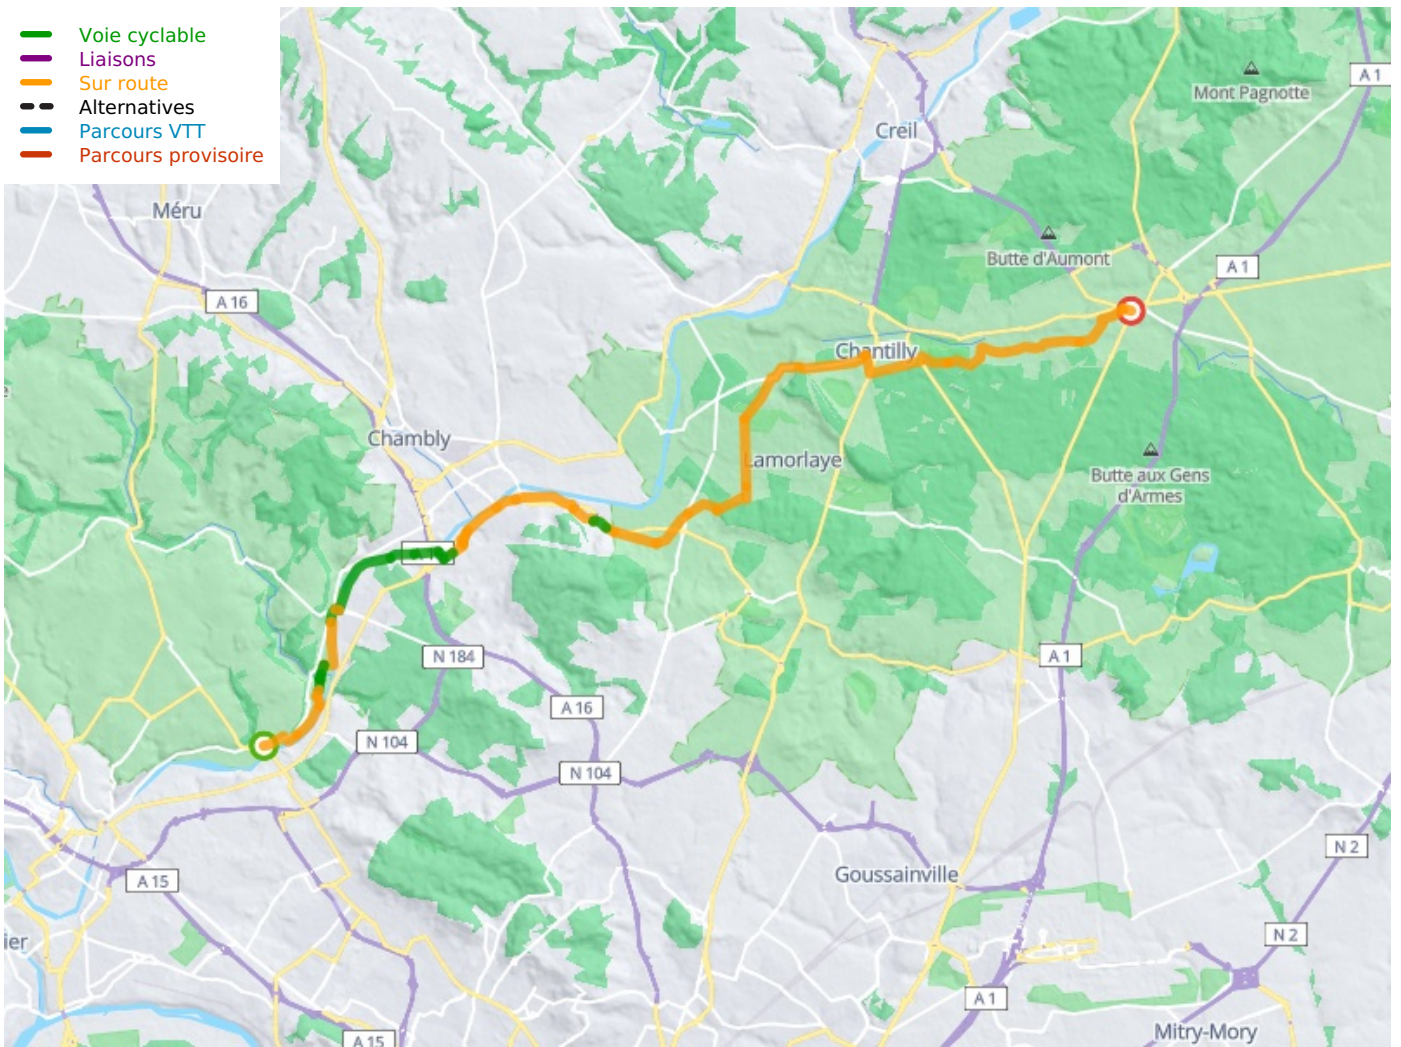

## Auvers-sur-Oise / Senlis

Avenue Verte London-Paris

---

**Départ**  
Auvers-sur-Oise

**Arrivée**  
Chantilly-Senlis

**Durée**  
2 h 52 min

**Distance**  
43,55 Km

**Niveau**  
Ik ben wel wat gewend

**Thématique**  
Kastelen en  
monumenten

- Voie cyclable
- Liaisons
- Sur route
- - - Alternatives
- Parcours VTT
- Parcours provisoire

**Départ**  
Auvers-sur-Oise

**Arrivée**  
Chantilly-Senlis