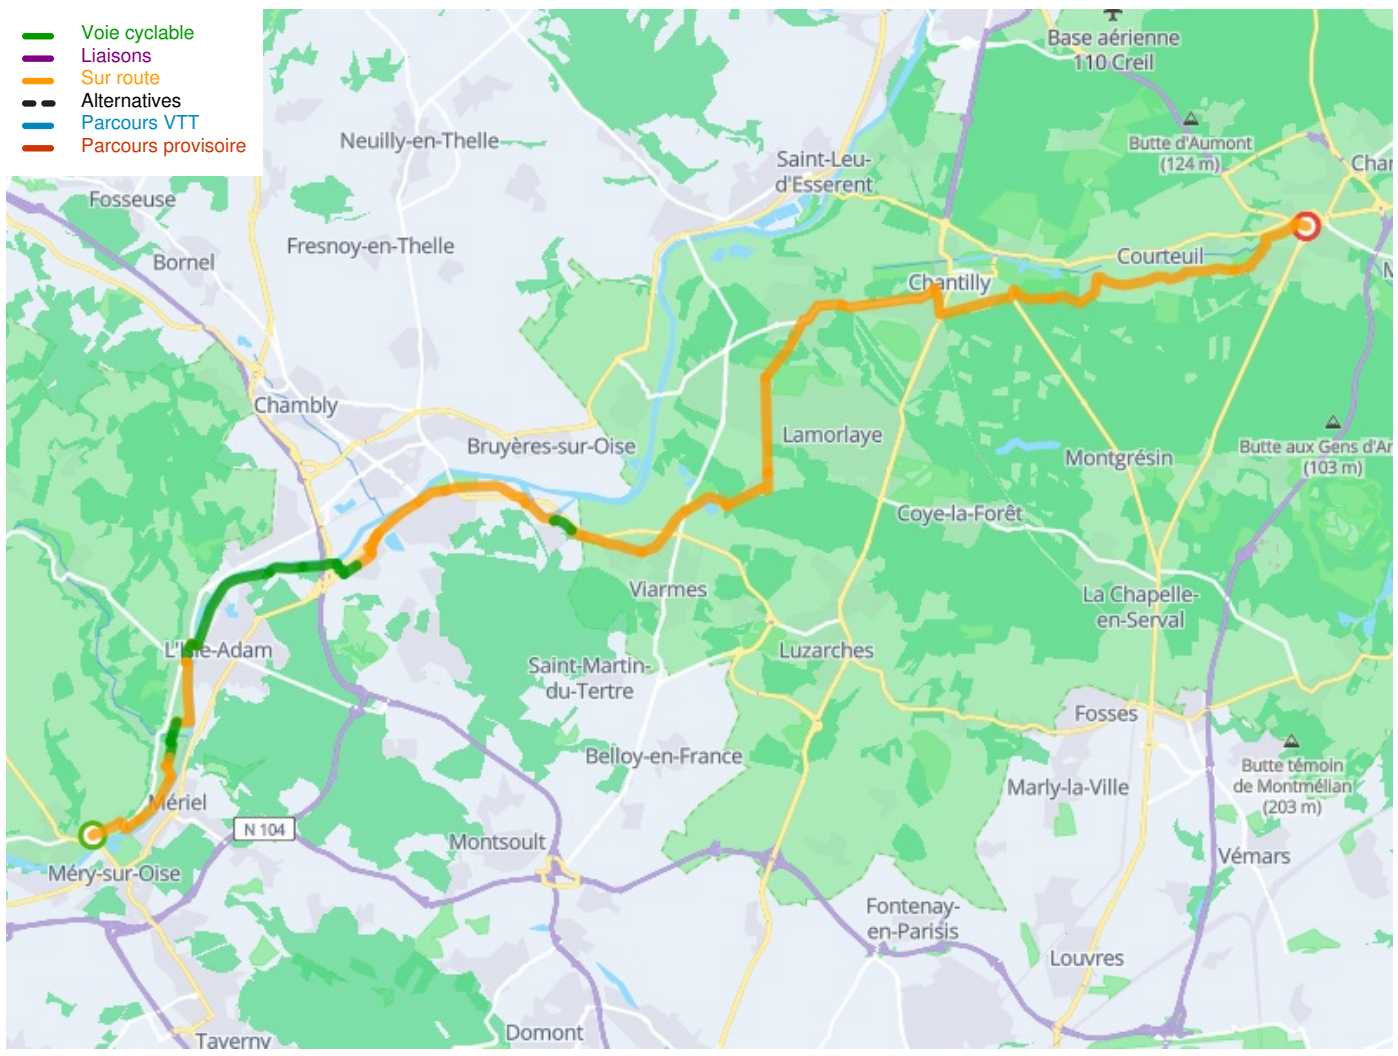

# Auvers-sur-Oise / Senlis

Avenue Verte London-Paris

---

**Départ**  
Auvers-sur-Oise

**Arrivée**  
Chantilly-Senlis

**Durée**  
2 h 52 min

**Distance**  
43,55 Km

**Niveau**  
Ik ben wel wat gewend

**Thématique**  
Kastelen en monumenten

Départ  
Auvers-sur-Oise

Arrivée  
Chantilly-Senlis