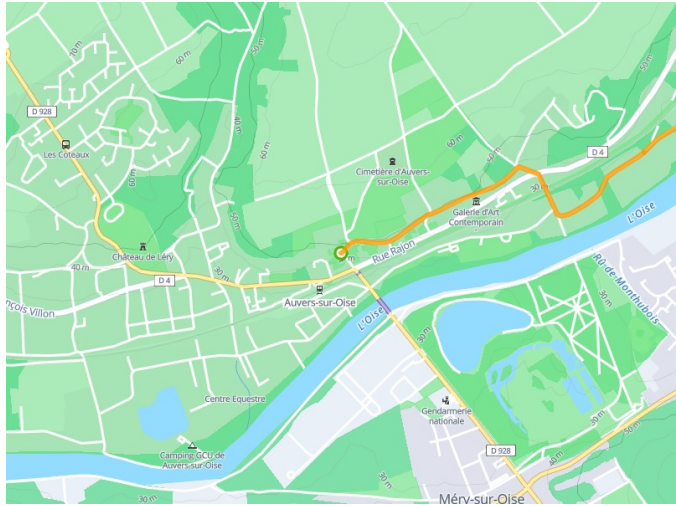

# Auvers-sur-Oise / Senlis

Avenue Verte London-Paris

---

**Départ**  
Auvers-sur-Oise

**Arrivée**  
Chantilly-Senlis

**Durée**  
2 h 52 min

**Distance**  
43,55 Km

**Niveau**  
Ik ben wel wat gewend

**Thématique**  
Kastelen en monumenten

Départ  
Auvers-sur-Oise

Arrivée  
Chantilly-Senlis